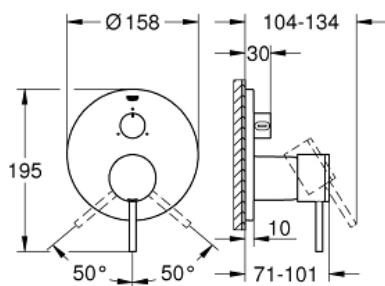

ATRIO
Páková baterie s 3směrným
přepínačem

Prod. č. 24096003

Pure Freude
an Wasser

GROHE

Popis produktu:

ATRIO

Páková baterie s 3směrným přepínačem

Standardní specifikace:

sada pro kompletní instalaci pomocí podomítkového tělesa

GROHE Rapido SmartBox 35 600 000

keramická kartuše 46 mm s technologií

GROHE SilkMove

GROHE StarLight chromový povrch

kování GROHE QuickFix s krytým těsněním a upevňovacími prvky

kovový panel s možností dodatečného upevnění polohy až o 6°

kovová ovládací páka

3-směrný přepínač

průtok:

výstup A = 27 l/min

výstup B = 27 l/min

výstup C = 27 l/min

bez podomítkového tělesa

Barva:

□ 24096003 chrom