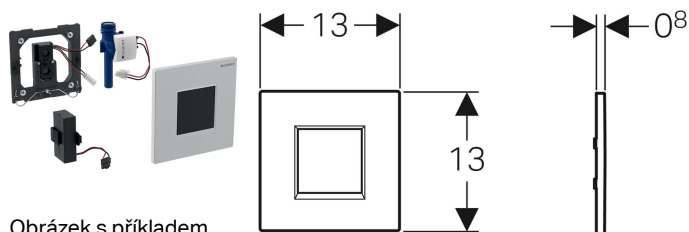

Ovládání splachování pisoárů Geberit s elektronickým ovládáním splachování, napájení z baterie, krycí deska typ 30

Obrázek s příkladem

Účel použití

- K automatickému ovládní splachování pisoárů
- Pro instalační prvky Geberit pro pisoár s ovládním zepředu
- K montáži do souprav pro hrubou montáž pro ovládní splachování pisoárů Geberit (od roku výroby 2009)

Vlastnosti

- Krycí deska s pojistnou závorkou
- Spolehlivá IR detekce vzdálenosti
- Infračervený senzor samonastavitelný
- Infračervené čidlo pro zaznamenání uživatele se zatmívacím pozadím
- Nastavitelný hybridní režim šetřící vodu
- Doba splachování nastavitelná
- Doba proplachování ručně nastavitelná
- Interval spláchnutí nastavitelný
- Dynamické přizpůsobení času splachování
- Předspláchnutí nastavitelné
- Přestavitelný na provoz s pisoárem s víkem
- Jednorázové spláchnutí po aktivaci přívodu proudu
- Napájení z baterie
- Výstraha v případě slabé baterie
- Funkce zavření ventilu v případě prázdné baterie
- Funkce je možné servisním dálkovým ovládním nastavit a dotazovat
- Ovládní spouštění deaktivovatelné pomocí ovládní pro údržbu Geberit.
- Splachovací množství lze snížit přes regulační šroub soupravy pro hrubou montáž až na 0,5 l na spláchnutí
- Skupina armatur II podle DIN 4109

Obsah dodávky

- Krycí deska typ 30, s IR okénkem
- Infračervené ovládní, předmontované na upevňovacím rámečku
- Elektromagnetický ventil
- Pouzdro pro baterii
- 2 alkalické manganové baterie typu AA, 1,5 V
- Upevňovací materiál