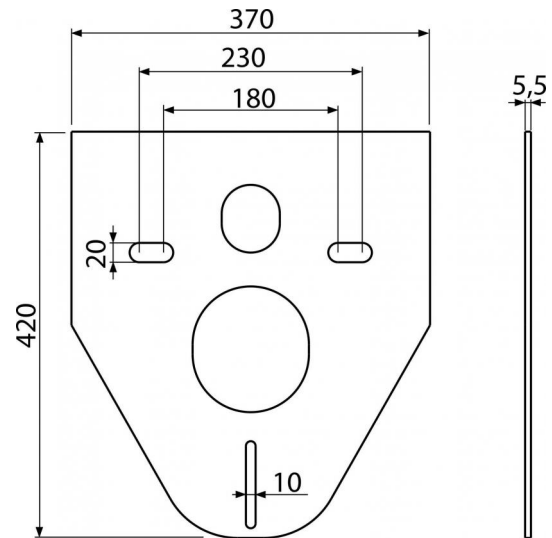

M91**Izolační deska pro závěsné WC a bidet****Použití**

Pro montáž keramiky s připojením 180 mm a 230 mm
 Pro vyrovnání nerovností mezi zařizovacím předmětem a obkladem
 Pro závěsné WC a závěsný bidet

Vlastnosti

- Bez paměťového efektu
- Jednoduše zařezatelná do tvaru zařizovacího předmětu
- Materiál: XPLE
- Přerušení přenosu vibrací mezi zdí a zařizovacím předmětem

Rozsah dodávky

- Izolační deska

Objednávací kód, Logistické informace

| Kód | EAN | Hmotnost (kus balení paleta) | Rozměr (kus balení) | Množství (balení paleta) |
|-----|---------------|-------------------------------------|------------------------------|-------------------------------|
| M91 | 8594045933024 | 0,0527 7,9050 51,6200 kg | 420×370×5,5 640×610×530 mm | 150 600 ks |