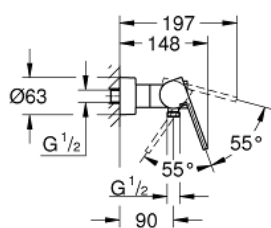

### POPIS PRODUKTU

- montáž na stěnu
- kovová ovládací páka
- keramická kartuše s technologií **GROHE SilkMove 35 mm**
- s omezovačem teplot
- GROHE StarLight chromový povrch
- výstup sprchy DN 15
- integrovaná zpětná klapka
- skryté S-přípojky
- zajištěno proti zpětnému toku
- doporučený minimální tlak vody 1,0 bar

### NÁHRADNÍ DÍLY

- 1: Kompletní páka (Č. obj. 48450000)
  - 2: Kartuše (Č. obj. 46374000)
  - 3: Zpětná klapka (Č. obj. 08565000)
  - 4: Připojné šroubení DN 15 (Č. obj. 45044000)
  - 5: S-přípojka (Č. obj. 48453000)
  - 6: Prodlužovací set, 30 mm (Č. obj. 46238000)\*
  - 7: Klíč (Č. obj. 19332000)\*
  - 8: Speciální klíč (Č. obj. 19377000)\*
- \* Volitelné příslušenství