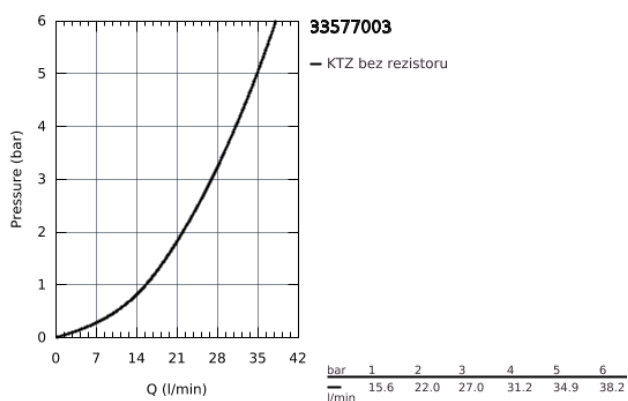

### POPIS PRODUKTU

- montáž na stěnu
- kovová ovládací páka
- keramická kartuše s technologií **GROHE SilkMove 35 mm**
- s omezovačem teplot
- GROHE StarLight chromový povrch
- výstup sprchy DN 15
- integrovaná zpětná klapka
- skryté S-přípojky
- zajištěno proti zpětnému toku
- doporučený minimální tlak vody 1,0 bar