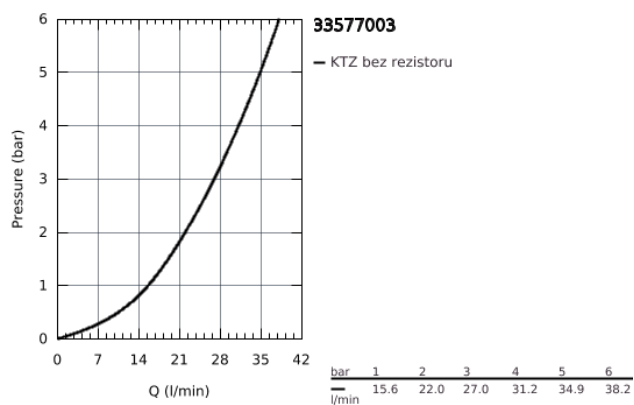

Pure Freude
an Wasser

33 577 003 PÁKOVÁ SPRCHOVÁ BATERIE, DN 15