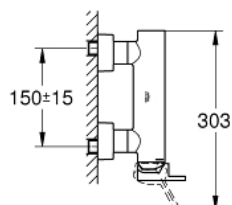

### POPIS PRODUKTU

- montáž na stěnu
- kovová ovládací páka
- keramická kartuše s technologií **GROHE SilkMove 35 mm**
- s omezovačem teplot
- GROHE StarLight chromový povrch
- výstup sprchy DN 15
- integrovaná zpětná klapka
- skryté S-přípojky
- zajištěno proti zpětnému toku
- doporučený minimální tlak vody 1,0 bar

### NÁHRADNÍ DÍLY

- 1: Kompletní páka (Č. obj. 48450000)
  - 2: Kartuše (Č. obj. 46374000)
  - 3: Zpětná klapka (Č. obj. 08565000)
  - 4: Připojné šroubení DN 15 (Č. obj. 45044000)
  - 5: S-přípojka (Č. obj. 48453000)
  - 6: Prodlužovací set, 30 mm (Č. obj. 46238000)\*
  - 7: Klíč (Č. obj. 19332000)\*
  - 8: Speciální klíč (Č. obj. 19377000)\*
- \* Volitelné příslušenství