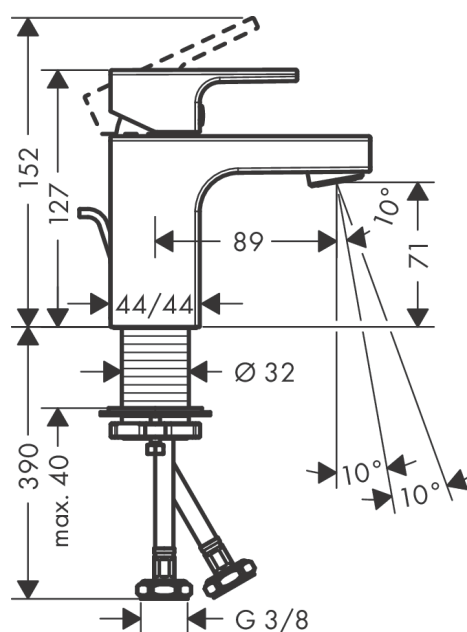

Vernis Shape**Páková umyvadlová baterie 70 s odtokovou soupravou s táhlem**Povrchové úpravy: **chrom** Číslo položky: **71560000****Popis****Vlastnosti**

- obsahuje: páková umyvadlová baterie, odtoková souprava
- ComfortZone 70
- varianta rukojeti: páčka
- výtok 89 mm
- druh proudu: normální proud
- výkyvný tvarovač proudu
- maximální průtok při 0,3 MPa: 5 l/min
- vhodné pro průtokový ohřívač
- odtoková souprava s táhlem
- materiál odtokové soupravy: syntetika
- způsob připojení: převlečné matky G 3/8
- rozměr přívodů: DN15
- třída hlučnosti: I

Technologie**Obrázek výrobku****Kótovaný výkres**

Vernis Shape

Páková umyvadlová baterie 70 s odtokovou soupravou s táhlem

Povrchové úpravy: **chrom** Číslo položky: **71560000**

Průtokový diagram