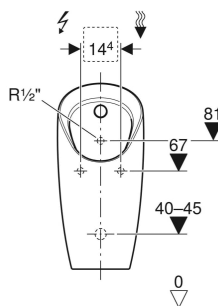

Pisoár Geberit Preda, pro ovládání pod omítku

ÚČEL POUŽITÍ

- K provozu s automatickým spláchnutím šetřícím vodu
- K připojení na ovládání pisoárů pod omítku
- Pro instalační prvky Geberit pro pisoár pro ostříkovací hlavici
- Pro soupravy pro hrubou montáž pro ovládání splachování pisoáru, pro pisoáry Preda a Selva

VLASTNOSTI

- Závěsná
- Bez oplachovacího okraje
- Snadná údržba a čištění
- Ostříkovací hlavice vyměnitelná zepředu bez demontáže keramiky

- Zápachová uzávěrka vyměnitelná shora, bez demontáže keramiky
- Adaptér zápachové uzávěrky výškově nastavitelné bez náradí
- Čištění odpadního systému bez demontáže keramiky
- Vypláchnutí keramiky pisoáru s 0,5 l na spláchnutí zajištěno, při dodržení EN 13407
- Provoz bez vody možný

TECHNICKÉ ÚDAJE

Malé splachovací množství – rozsah nastavení	0.5 l
Materiál	Sanitární keramika

ROZSAH DODÁVKY

- Upevňovací materiál
- Zápachová uzávěrka pro pisoár s funkcí odsávání
- Odtokové sítko
- Odpadní souprava
- Zpětný ventil
- Připojovací koleno pro základní desku plynoměru 90° R 1/2"

Pol. č.	Barva / povrch	B cm	H cm	T cm	Přívod	Cílová značka
116.070.00.1	Bílá	31	66.5	37	Vzadu	Ne