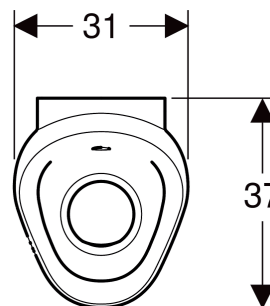

Pisoár Geberit Preda, pro ovládání pod omítku

ÚČEL POUŽITÍ

- K provozu s automatickým spláchnutím šetřícím vodu
- K připojení na ovládání pisoárů pod omítku
- Pro instalační prvky Geberit pro pisoár pro ostříkovací hlavici
- Pro soupravy pro hrubou montáž pro ovládání splachování pisoáru, pro pisoáry Preda a Selva

VLASTNOSTI

- Závěsná
- Bez oplachovacího okraje
- Snadná údržba a čištění
- Ostříkovací hlavice vyměnitelná zepředu bez demontáže keramiky

- Zápachová uzávěrka vyměnitelná shora, bez demontáže keramiky
- Adaptér zápachové uzávěrky výškově nastavitelné bez náradí
- Čištění odpadního systému bez demontáže keramiky
- Vypláchnutí keramiky pisoáru s 0,5 l na spláchnutí zajištěno, při dodržení EN 13407
- Provoz bez vody možný

TECHNICKÉ ÚDAJE

Malé splachovací množství – rozsah nastavení	0.5 l
Materiál	Sanitární keramika

ROZSAH DODÁVKY

- Upevňovací materiál
- Zápachová uzávěrka pro pisoár s funkcí odsávání
- Odtokové sítko
- Odpadní souprava
- Zpětný ventil
- Připojovací koleno pro základní desku plynoměru 90° R 1/2"

Pol. č.	Barva / povrch	B cm	H cm	T cm	Přívod	Cílová značka
116.070.00.1	Bílá	31	66.5	37	Vzadu	Ne