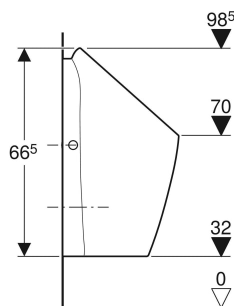

Pisoár Geberit Preda, pro ovládání pod omítku

ÚČEL POUŽITÍ

- K provozu s automatickým spláchnutím šetřícím vodu
- K připojení na ovládání pisoárů pod omítku
- Pro instalační prvky Geberit pro pisoár pro ostříkovací hlavici
- Pro soupravy pro hrubou montáž pro ovládání splachování pisoáru, pro pisoáry Preda a Selva

VLASTNOSTI

- Závěsná
- Bez oplachovacího okraje
- Snadná údržba a čištění
- Ostříkovací hlavice vyměnitelná zepředu bez demontáže keramiky

- Zápachová uzávěrka vyměnitelná shora, bez demontáže keramiky
- Adaptér zápachové uzávěrky výškově nastavitelné bez náradí
- Čištění odpadního systému bez demontáže keramiky
- Vypláchnutí keramiky pisoáru s 0,5 l na spláchnutí zajištěno, při dodržení EN 13407
- Provoz bez vody možný

TECHNICKÉ ÚDAJE

Malé splachovací množství – rozsah nastavení	0.5 l
Materiál	Sanitární keramika

ROZSAH DODÁVKY

- Upevňovací materiál
- Zápachová uzávěrka pro pisoár s funkcí odsávání
- Odtokové sítko
- Odpadní souprava
- Zpětný ventil
- Připojovací koleno pro základní desku plynoměru 90° R 1/2"

PŘÍSLUŠENSTVÍ

- Krycí deska Geberit z nerezové oceli, pro ovládání splachování pisoárů
- Adaptér zápachové uzávěrky Geberit pro pisoáry Preda, Selva a Tamina
- Hybridní zápachová uzávěrka Geberit pro pisoáry

Pol. č.	Barva / povrch	B cm	H cm	T cm	Přívod	Cílová značka
116.070.00.1	Bílá	31	66.5	37	Vzadu	Ne