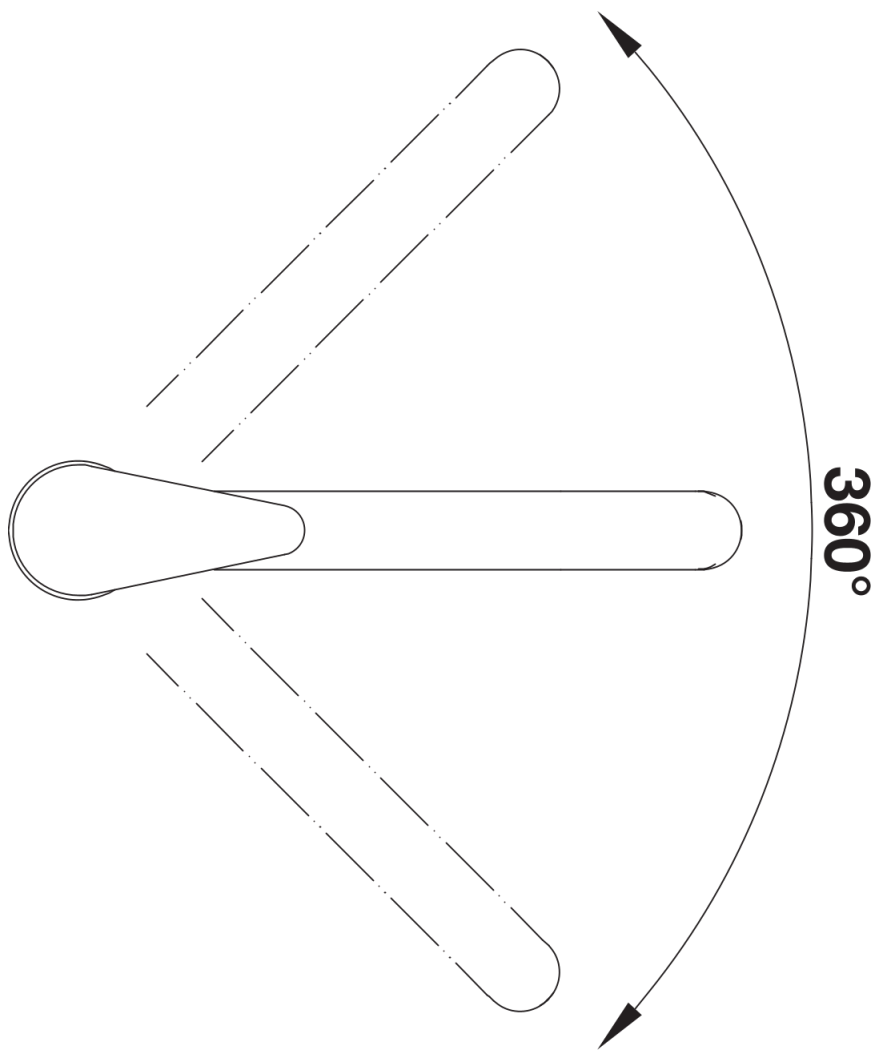

## Datový list produktu DARAS

Č. pol. 526152

Přednost

---

- Nadčasově klasická kuchyňská baterie
- Vysoké, dlouhé raménko
- Základní model
- Vhodná pro malé dřezy
- Rozšířený akční rádius díky vysokému raménku otočnému o 360°
- Barevné provedení pro dokonalé sladění s barevnými dřezy a vaničkami z materiálu SILGRANIT

## Obsah dodávky

---

- Otočné raménko o 360°
- Je zapotřebí otvor o Ø 35 mm
- Kartuš s keramickým těsněním
- Pružné připojovací hadice o délce 500 mm a s 3/8" maticí pro mimořádně snadnou a bezpečnou montáž
- Certifikace LGA

## Detaily

---

Rozsah otáčení

Pohled ze strany