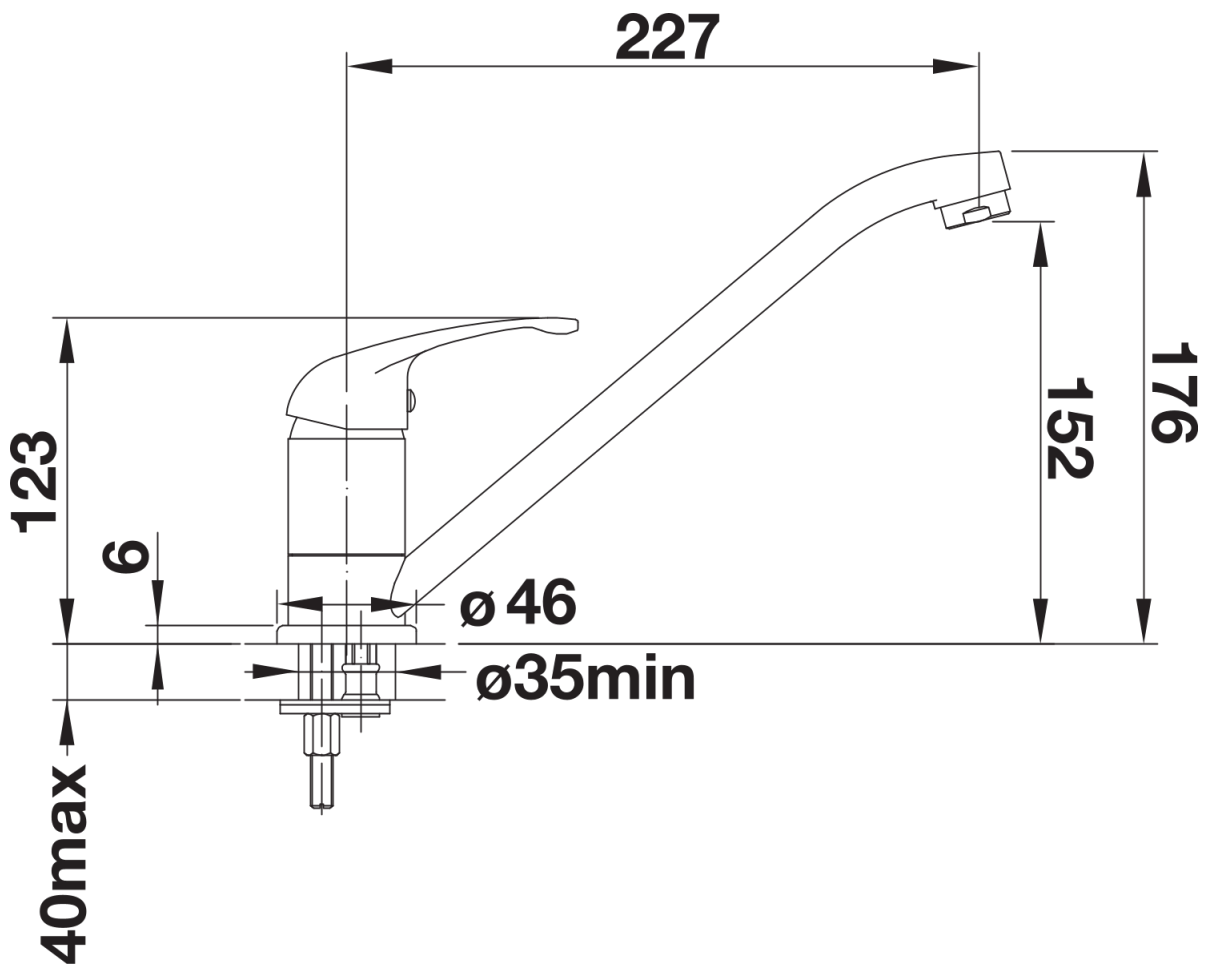

## Obsah dodávky

---

- Otočné raménko o 360°
- Je zapotřebí otvor o Ø 35 mm
- Kartuš s keramickým těsněním
- Pružné připojovací hadice o délce 500 mm a s 3/8" maticí pro mimořádně snadnou a bezpečnou montáž
- Certifikace LGA

## Detaily

---

Rozsah otáčení

Pohled ze strany