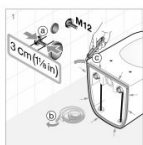

SOUVISEJÍCÍ PRODUKTY

Vyrovnávací protihluková sada Laufen pro závěsná WC

H8926950000001