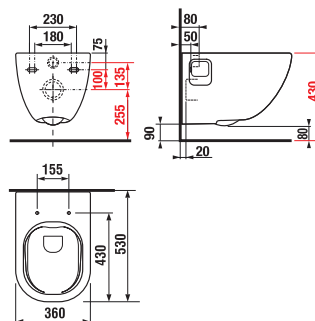

MIO

Závěsný klozet, Rimless, viditelné uchycení, horizontální odpad

ROZMĚRY

Délka	530 mm
Šířka	360 mm
Výška	350 mm

BARVY A PROVEDENÍ

CENA VČ. DPH

5613 Kč

TECHNICKÉ VÝKRESY

CHARAKTERISTIKY

Příjemný ladný design ve spojení s praktičností je základní charakteristika série Mio. Oblé, elegantní, masivní tvary závěsného klozetu Mio přináší do koupelny neobvyklý design s příjemnou atmosférou pohody. Kontrast plného těla klozetu a ultra tenkého sedátka je krásný detail. Inovativní konstrukce klozetu umožňuje účinné a rovnoměrné opláchnutí celé mísy. Navíc díky systému Dual Flush s možností spláchnutí jen 3 nebo 4,5 l vody šetří vodu. Pro snadnější údržbu doporučujeme objednat klozet se speciálně vyvinutou povrchovou úpravou keramiky JIKA Perla, která prodlužuje životnost. Na keramické výrobky JIKA poskytujeme prodlouženou záruku 10 let.

BIMUrl

Instalační sada: **Součástí dodávky**

Kapotovaná verze ke zdi

Odpad: **Vodorovný**

Oplachový kruh: **Rimless**

Splachovací systém: **Hluboké splachování**

Tvar: **Kulatý**

Typ instalace: **Závěsný**