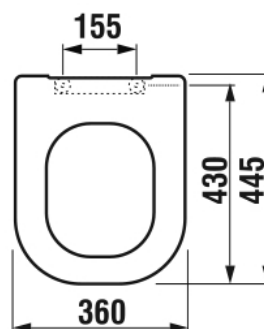

TECHNICKÉ VÝKRESY

CHARAKTERISTIKY

Tenké, snadno odnímatelné duroplastové sedátko Deep by JIKA tvoří se stojícím, závěsným a kombiklozetem této série elegantní a harmonický prvek vaší koupelny. Je tvarově pevné, na dotyk tvrdší a i díky těmto vlastnostem designově dokonalé. Jednoduchý, hladký tvar doplňují trvanlivé nerezové úchyty a důmyslný mechanismus Slowclose, který zajišťuje pomalé samočinné sklápění.

BIMUrl

Description: **kovové úchyty**

Materiál kloubových závěsů: **Nerezová ocel**

Provedení: **63**

Snadná demontáž

Tvar: **Hranatý**

Vhodné pro: **WC**