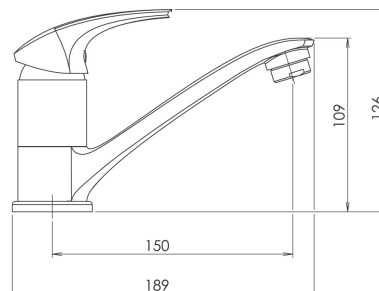

57096,0

Umyvadlová dřezová baterie Metalia 57 chrom

EAN :8590309116141

Intrastat :84818011

Provedení : chrom

Hmotnost : 1,760 kg (brutto)

Kvalitní a odolná keramická kartuše KEROX 35 mm s prodlouženou zárukou 7 let. Prvotřídní chromové provedení. Stojánková umyvadlová/dřezová baterie s otočným ramenem a délkou 150 mm. Součástí baterie jsou přívodní hadičky.

Nazev	Hodnota	Jednotka
Výška výrobku	150	mm
Šířka výrobku	50	mm
Hloubka výrobku	100	mm
Hloubka krabice	405	mm
Výška krabice	84	mm
Šířka krabice	155	mm
Typ ramene	otočné	
Příslušenství	bez uzávěru výpusti	
Záruka na těsnost kartuše	7	rok
Typ kartuše	35	mm
Přívodní hadičky	50	cm
Materiál	mosaz	