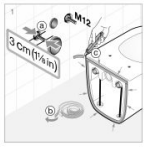

SOUVISEJÍCÍ PRODUKTY

Vyrovnávací protihluková sada Laufen pro závěsná WC

H8926950000001