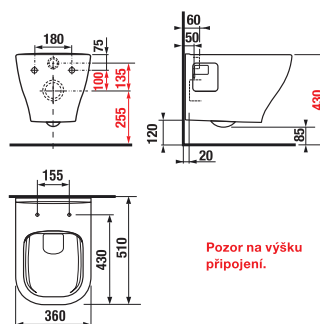

DEEP BY JIKA

Závěsný klozet, Rimless, viditelné uchycení, horizontální odpad

ROZMĚRY

Délka	510 mm
Šířka	360 mm
Výška	345 mm

BARVY A PROVEDENÍ

CENA VČ. DPH

4390 Kč

TECHNICKÉ VÝKRESY