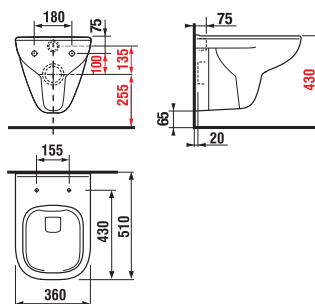

DEEP BY JIKA

Závěsný klozet, Rimless, horizontální odpad

ROZMĚRY

Délka	510 mm
Šířka	360 mm
Výška	365 mm

BARVY A PROVEDENÍ

CENA VČ. DPH

3528 Kč

TECHNICKÉ VÝKRESY

CHARAKTERISTIKY

Jednoduché čisté linie a měkce zaoblené hrany jsou typické znaky designu série Deep by JIKA. Závěsný klozet Deep by JIKA Rimless s hlubokým splachováním potěší nejen moderním tvarem, ale i do detailu dotaženým sladěním všech prvků. Kontrast plného těla klozetu a ultra tenkého sedátka je krásným detailem tohoto výrobku (sedátko je nutné objednat zvlášť). Správné nastavení vypouštěcího ventilu v podomítkovém modulu je splachovací množství 4,5/3l nebo 4/2 l. Inovativní konstrukce klozetu umožňuje účinné a rovnoměrné opláchnutí celé mísy. Na keramické výrobky JIKA poskytujeme prodlouženou záruku 10 let.