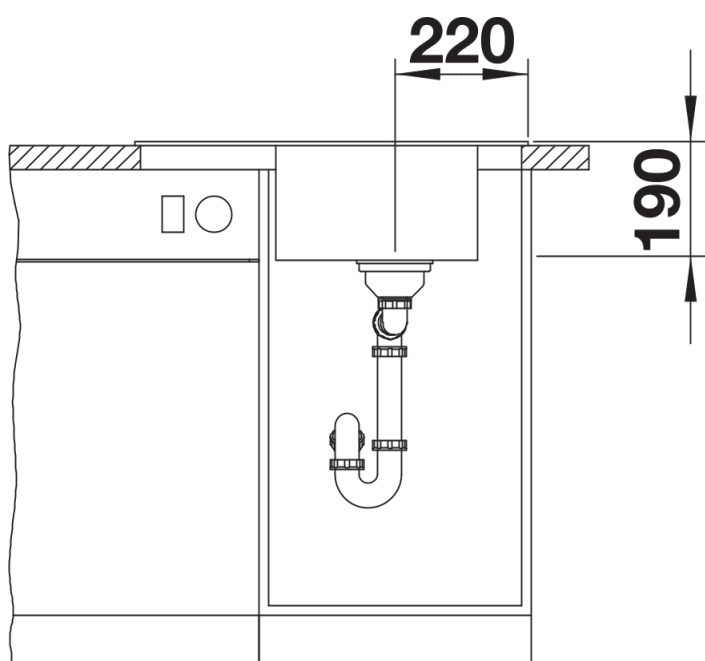

## Obsah dodávky

---

- odkapávací nerezová mřížka
- odtoková sada s prostorově úspornou trubkou
- sítkový ventil InFino 3 1/2"

229234 - odkapávací mřížka nerez

## Detaily

---

Dohled

Výřez

Čelní pohled

Pohled ze strany