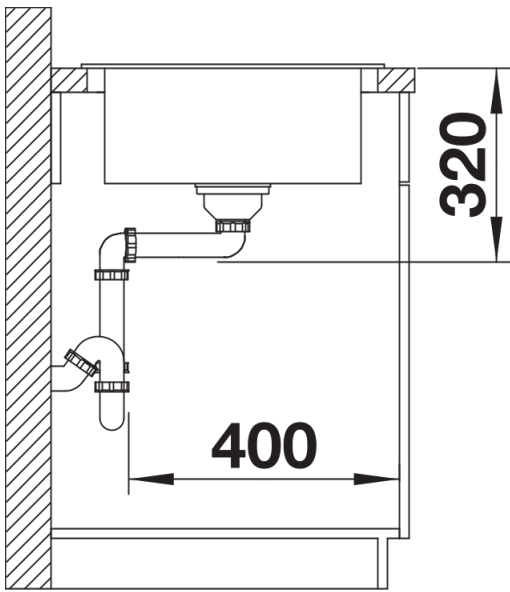

## Obsah dodávky

---

- odkapávací nerezová mřížka
- odtoková sada s prostorově úspornou trubkou
- sítkový ventil InFino 3 1/2"

229234 - odkapávací mřížka nerez

## Detaily

---

Dohled

Výřez

Čelní pohled

Pohled ze strany