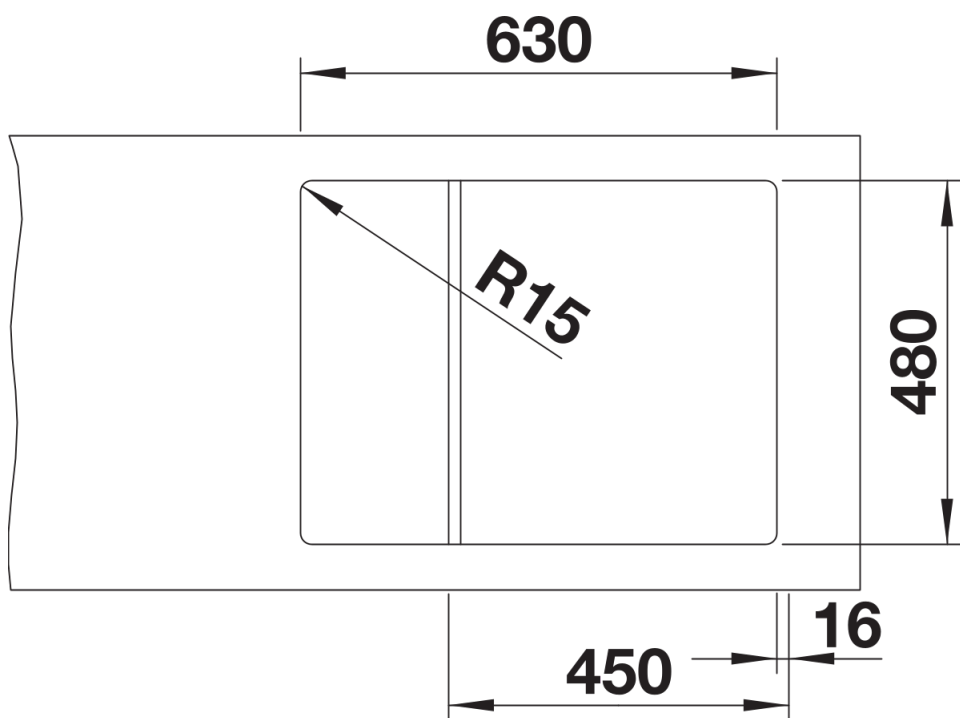

## Obsah dodávky

---

- odkapávací nerezová mřížka
- odtoková sada s prostorově úspornou trubkou
- sítkový ventil InFino 3 1/2"

229234 - odkapávací mřížka nerez

## Detaily

---

Dohled

Výřez

Čelní pohled

Pohled ze strany