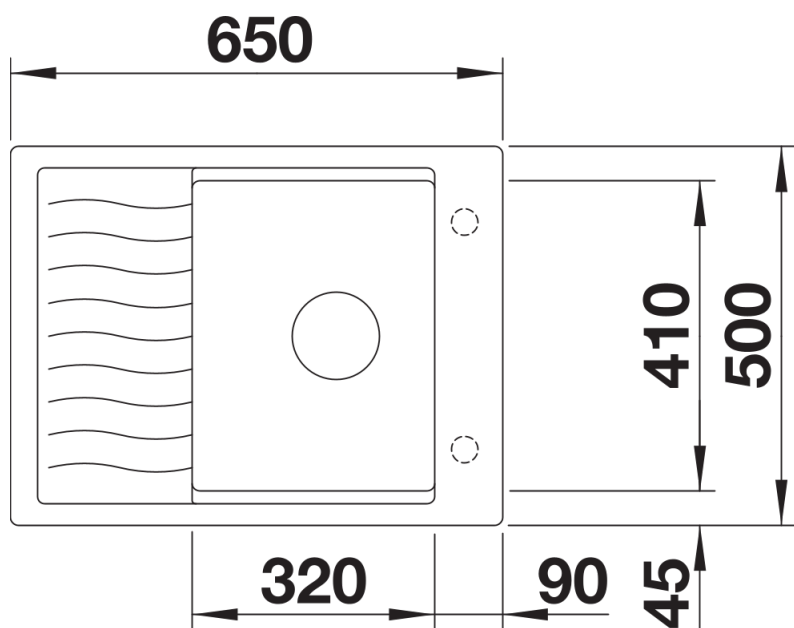

## Obsah dodávky

---

- odkapávací nerezová mřížka
- odtoková sada s prostorově úspornou trubkou
- sítkový ventil InFino 3 1/2"

229234 - odkapávací mřížka nerez

## Detaily

---

Dohled

Výřez

Čelní pohled

Pohled ze strany