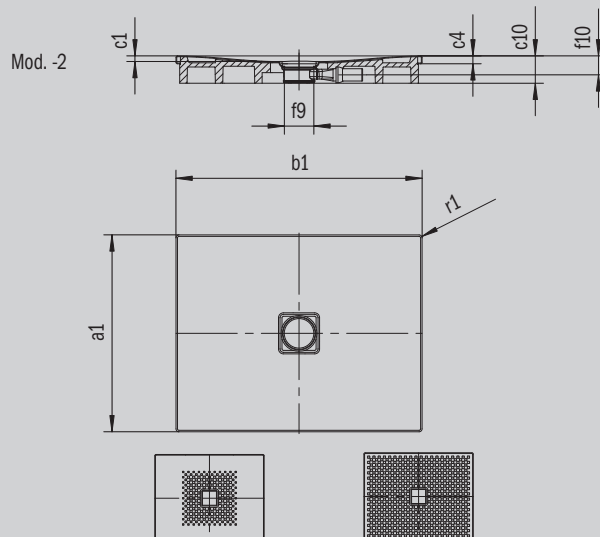

# CONOFLAT

- Čistý, puristický design
- Vysoký komfort při stání díky plochému smaltovanému krytu odtoku, který je zcela zapuštěn do plochy sprchové vaničky
- Může být nainstalována zcela v úrovni podlahy
- Ideální doplněk k vaně CONODUO a umyvadlu CONO
- Designed by Sottsass Associati
- Ze smaltované oceli KALDEWEI

Ilustrační obrázek

| Model 853              | KA 120 vodorovná | KA 120 plochá | KA 120 svislá |
|------------------------|------------------|---------------|---------------|
| Celková montážní výška | 106              | 86            | 49            |
| Stavební výška         | 83               | 63            | 83            |

| Model                                    |          | 853-2        |
|--|----------|--------------|
| Vnější délka [mm]                        | $a_1$    | 750 mm       |
| Vnější šířka [mm]                        | $b_1$    | 900 mm       |
| Vnitřní hloubka [mm]                     | $c_1$    | 23 mm        |
| Výška okraje [mm]                        | $c_4$    | 32 mm        |
| Výška s polystyrénovým nosičem [mm]      | $c_{10}$ | 110 mm       |
| Průměr odtokového otvoru [mm]            | $f_9$    | Ø 120 mm     |
| Připojovací výška odtokové soupravy [mm] | $f_{10}$ | 76 mm        |
| Vnější poloměr [mm]                      | $r_1$    | 12 mm        |
| Čistá hmotnost [kg]                      |          | 18 kg        |
| Antislip                                 |          | 492 x 492 mm |
| Celoplošný antislip                      |          | 692 x 836 mm |
| ANTISLIP SECURE PLUS                     |          | Celoplošný   |

Změny z výrobních důvodů, tolerance rozměrů a chyby jsou vyhrazeny. Hmotnost netto je zaokrouhlena. Podobná vyobrazení.

**KALDEWEI**