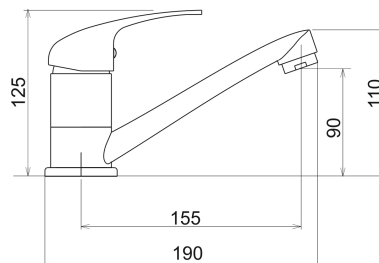

92096,0

Umyvadlová dřezová baterie Titania Iris chrom

EAN :8590309111825

Intrastat :84818011

Provedení : chrom

Hmotnost : 1,050 kg (brutto)

Kvalitní a odolná keramická kartuše 35 mm s prodlouženou zárukou 5 let. Prvotřídní chromové provedení. Stojánková umyvadlová baterie s otočným ramenem a délkou 150 mm. Součástí baterie jsou přívodní hadičky.

Nazev	Hodnota	Jednotka
Hloubka krabice	362	mm
Výška krabice	68	mm
Šířka krabice	115	mm
Typ ramene	otočné	
Příslušenství	bez uzávěru výpusti	
Provedení	chrom	
Výška výrobku	125	mm
Šířka výrobku	50	mm
Hloubka výrobku	190	mm
Záruka na těsnost kartuše	5	rok
Typ kartuše	35	mm
Přívodní hadičky	35	cm
Průtok při dyn. tlaku 3 bary-aerátor	15	l/min
Materiál	mosaz	