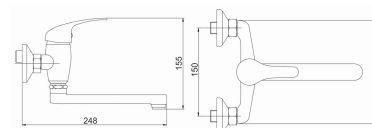

92076,0

Umyvadlová dřezová baterie 150 mm Titania Iris chrom

EAN :8590309043782

Intrastat :84818011

Provedení : chrom

Hmotnost : 1,240 kg (brutto)

Kvalitní a odolná keramická kartuše 35 mm s prodlouženou zárukou 5 let. Prvotřídní chromové provedení. Dřezová nástěnná baterie s roztečí 150 mm a elegantním otočným ramenem o délce 200 mm.

Nazev	Hodnota	Jednotka
Hloubka krabice	405	mm
Výška krabice	73	mm
Šířka krabice	152	mm
Typ ramene	200	mm
Příslušenství	kompletní	
Výška výrobku	155	mm
Šířka výrobku	180	mm
Hloubka výrobku	210	mm
Připojovací matice	3/4"	
Záruka na těsnost kartuše	5	rok
Typ kartuše	35	mm
Rozteč baterie	150	mm
Průtok při dyn. tlaku 3 bary-aerátor	21.6	l/min
Materiál	mosaz	