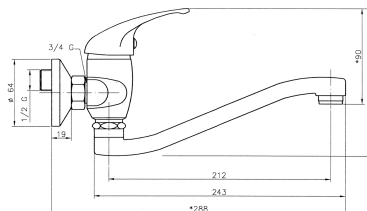

92070,0

Dřezová umyvadlová baterie 150 mm Titania Iris chrom

EAN :8590309108818

Intrastat :84818011

Provedení : chrom

Hmotnost : 1,370 kg (brutto)

Kvalitní a odolná keramická kartuše 35 mm s prodlouženou zárukou 5 let. Prvotřídní chromové provedení. Dřezová nástěnná baterie s roztečí 150mm a elegantním otočným ramenem s délkou 255 mm.

Nazev	Hodnota	Jednotka
Hloubka krabice	405	mm
Výška krabice	73	mm
Šířka krabice	152	mm
Typ ramene	255	mm
Příslušenství	kompletní	
Provedení	chrom	
Výška výrobku	150	mm
Šířka výrobku	180	mm
Hloubka výrobku	285	mm
Připojovací matice	3/4"	
Záruka na těsnost kartuše	5	rok
Rozteč baterie	150	mm
Typ kartuše	35	mm
Průtok při dyn. tlaku 3 bary-aerátor	20.4	l/min
Materiál	mosaz	