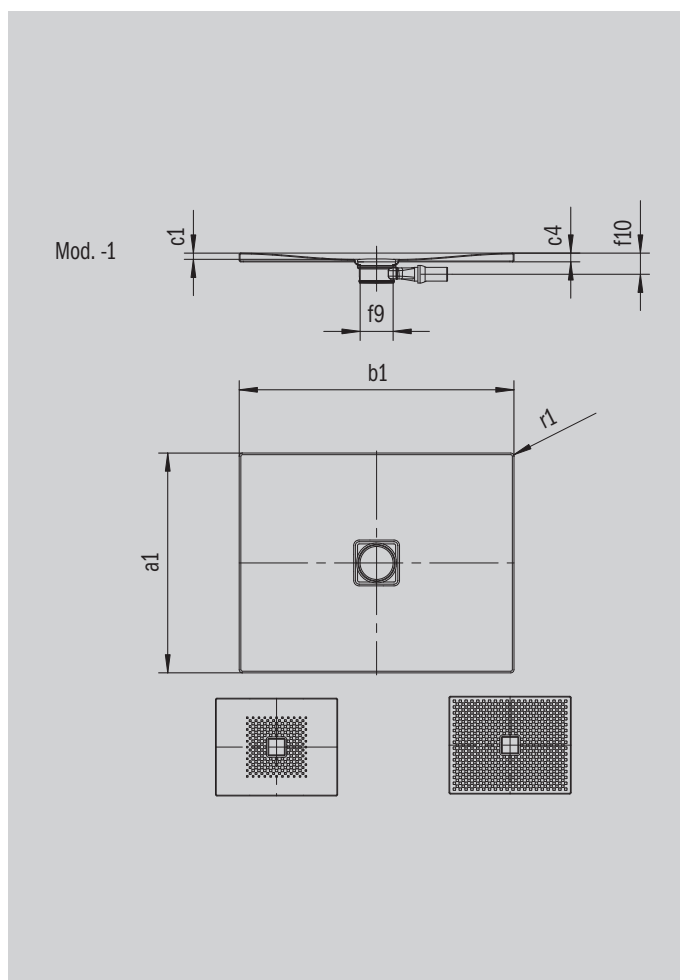

CONOFLAT

- čistý, puristický design
- vysoký komfort při stání díky plochému smaltovanému krytu odtoku, který je zcela zapuštěn do plochy sprchové vaničky
- může být nainstalována zcela v úrovni podlahy
- ideální doplněk k vaně CONODUO a umyvadlu CONO
- designed by Sottsass Associati
- ze smaltované oceli KALDEWEI

Ilustrační obrázek

Model 854	KA 120 vodorovnou	KA 120 plochá	KA 120 svislá
Celková montážní výška	106	86	49
Stavební výška	83	63	83

ANTISLIP
SECURE⁺

Model		854
Vnější délka	a_1	1000 mm
Vnější šířka	b_1	1100 mm
Vnitřní hloubka	c_1	23 mm
Výška okraje	c_4	32 mm
Výška s polystyrénovým nosičem	c_{10}	110 mm
Průměr odtokového otvoru	f_9	Ø 120 mm
Připojovací výška odtokové soupravy	f_{10}	76 mm
Vnější poloměr	r_1	12 mm
Čistá hmotnost		30 kg
Antislip		588 x 588 mm
Celoplošný antislip		932 x 1028 mm
ANTISLIP SECURE PLUS		Celoplošný