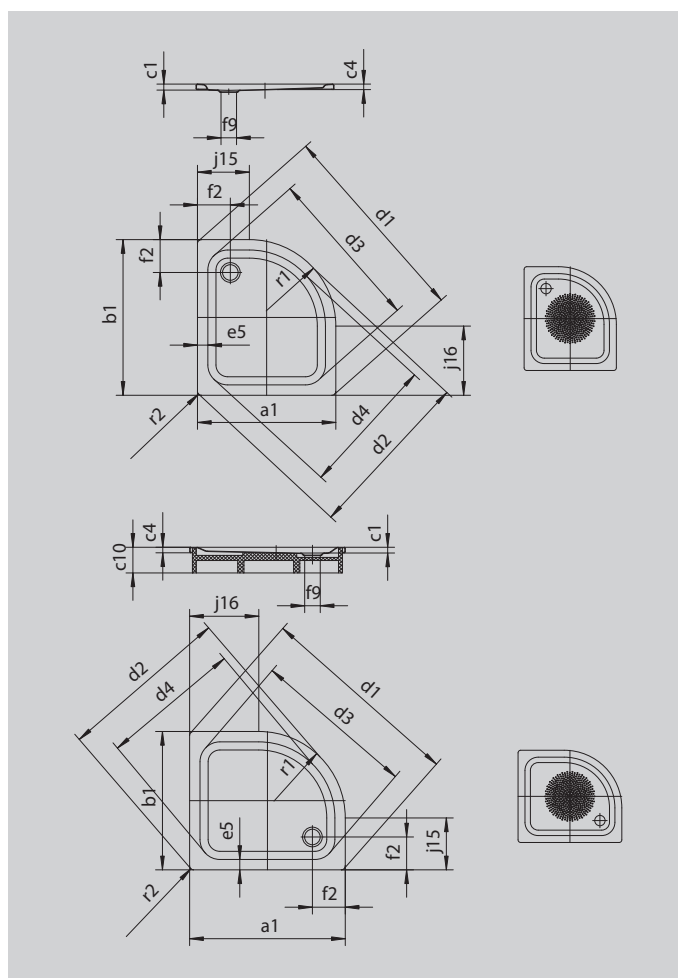

# ZIRKON

- čistý design, velká plocha pro stání
- odtok na straně sprchové vaničky
- elegantní a funkční čtvrtkruhový tvar umožňuje inteligentní montáž i v úzkých prostorech
- ze smaltované oceli KALDEWEI
- kryt odtoku je zcela zapuštěn do plochy sprchové vaničky (pouze v kombinaci s odtokovou soupravou KA 90)

Ilustrační obrázek

Model 604	KA 90 vodorovnou	KA 90 plochá	KA 90 svislá
Celková montážní výška	115	95	49
Stavební výška	80	60	80

Model		604
Vnější délka	$a_1$	900 mm
Vnější šířka	$b_1$	900 mm
Vnitřní hloubka	$c_1$	35 mm
Výška okraje	$c_4$	32 mm
Rohový rozměr - vnější délka	$d_1$	1256 mm
Rohový rozměr - vnější šířka	$d_2$	1057 mm
Rohový rozměr - vnitřní délka	$d_3$	1007 mm
Rohový rozměr - vnitřní šířka	$d_4$	870 mm
Šířka okraje	$e_5$	55 mm
Vzdálenost okraje vany od středu odtokového otvoru	$f_2$	190 mm
Průměr odtokového otvoru	$f_9$	Ø 90 mm
Délka ramene	$j_6$	400 mm
Vnější poloměr	$r_1$	500 mm
Vnější poloměr	$r_2$	20 mm
Čistá hmotnost		21 kg
Antislip průměr		Ø 435 mm