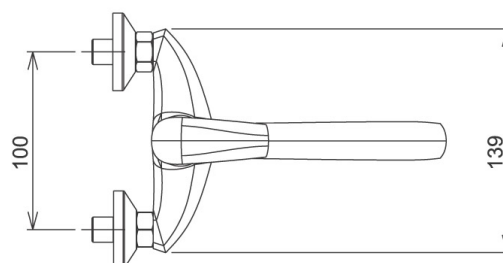

57074,0

Dřezová umyvadlová baterie 100 mm Metalia 57 chrom

EAN :8590309117704

Intrastat :84818011

Provedení : chrom

Hmotnost : 1,820 kg (brutto)

Kvalitní a odolná keramická kartuše KEROX 35 mm s prodlouženou zárukou 7 let. Prvotřídní chromové provedení. Dřezová nástěnná baterie s roztečí 100 mm a otočným ramenem s délkou 255 mm.

Nazev	Hodnota	Jednotka
Výška výrobku	155	mm
Šířka výrobku	110	mm
Hloubka výrobku	300	mm
Hloubka krabice	405	mm
Výška krabice	84	mm
Šířka krabice	155	mm
Příslušenství	kompletní	
Připojovací matice	3/4"	
Rozteč baterie	100	mm
Záruka na těsnost kartuše	7	rok
Typ kartuše	35	mm
Materiál	mosaz	