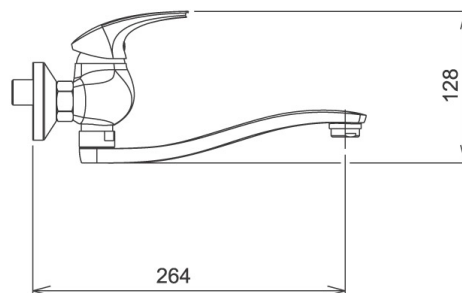

57074,0

Dřezová umyvadlová baterie 100 mm Metalia 57 chrom

EAN :8590309117704

Intrastat :84818011

Provedení : chrom

Hmotnost : 1,820 kg (brutto)

Kvalitní a odolná keramická kartuše KEROX 35 mm s prodlouženou zárukou 7 let. Prvotřídní chromové provedení. Dřezová nástěnná baterie s roztečí 100 mm a otočným ramenem s délkou 255 mm.

Nazev	Hodnota	Jednotka
Výška výrobku	155	mm
Šířka výrobku	110	mm
Hloubka výrobku	300	mm
Hloubka krabice	405	mm
Výška krabice	84	mm
Šířka krabice	155	mm
Příslušenství	kompletní	
Připojovací matice	3/4"	
Rozteč baterie	100	mm
Záruka na těsnost kartuše	7	rok
Typ kartuše	35	mm
Materiál	mosaz	