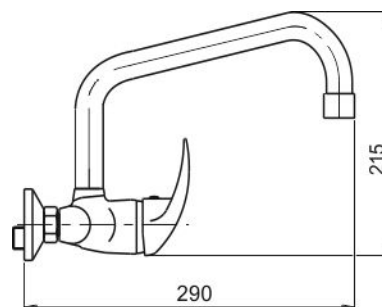

## 55035,0

Dřezová umyvadlová baterie 100 mm Metalia 55 chrom

EAN :8590309103165

Intrastat :84818011

Provedení : chrom

Hmotnost : 1,398 kg (brutto)

Kvalitní a odolná keramická kartuše KEROX 35 mm s prodlouženou zárukou 7 let. Prvotřídní povrchová úprava. Dřezová nástěnná baterie s roztečí 100 mm s horním vývodem a otočným trubkovým ramenem s délkou 255 mm.

Nazev	Hodnota	Jednotka
Hloubka krabice	405	mm
Výška krabice	84	mm
Šířka krabice	155	mm
Typ ramene	260	mm
Příslušenství	kompletní	
Výška výrobku	190	mm
Šířka výrobku	130	mm
Hloubka výrobku	280	mm
Připojovací matice	3/4"	
Záruka na těsnost kartuše	7	rok
Typ kartuše	35	mm
Rozteč baterie	100	mm
Materiál	mosaz	