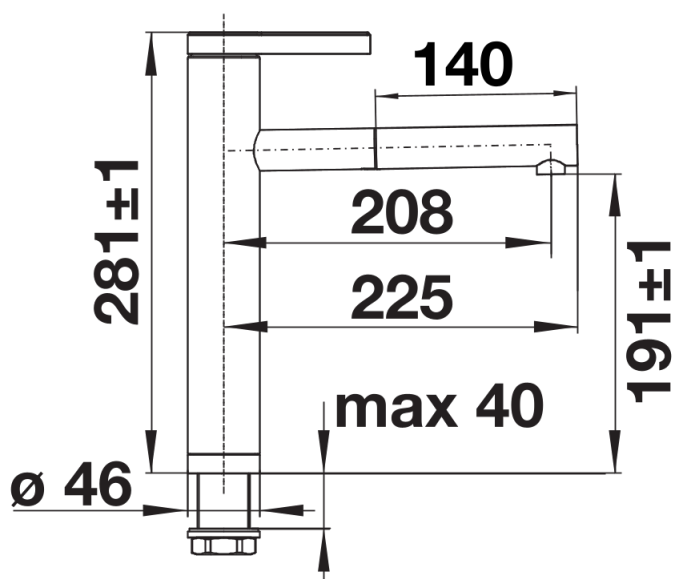

Datový list produktu LINEE-S

Č. pol. 517593

Přednost

- Elegantní design
- Horní páka pro snadný přístup
- Ovládání keramickou kartuší
- Vysoké raménko pro snadné plnění velkých hrnců a váz

Barvy

Dostupné barvy
nerez masiv matný

masiv nerez masiv matný

Obsah dodávky

- Raménko lze otočit o 130°
- Požadován otvor na baterii Ø 35 mm
- S keramickou kartuší
- Sprchová hadice s kovovým opláštěním
- Pružné připojovací hadice dlouhé 450 mm a 3/8" matice pro obzvláště snadnou a bezpečnou instalaci
- Patentovaný perlátor pro redukci usazování vodního kamene
- Stabilizační deska pro vyšší stabilitu baterie při montáži do nerezových dřezů
- Se zpětným ventilem, což zabraňuje zpětnému toku podle normy EN 1717
- Certifikace LGA
- Certifikace DVGW

Detaily

Rozsah otáčení

Pohled ze strany