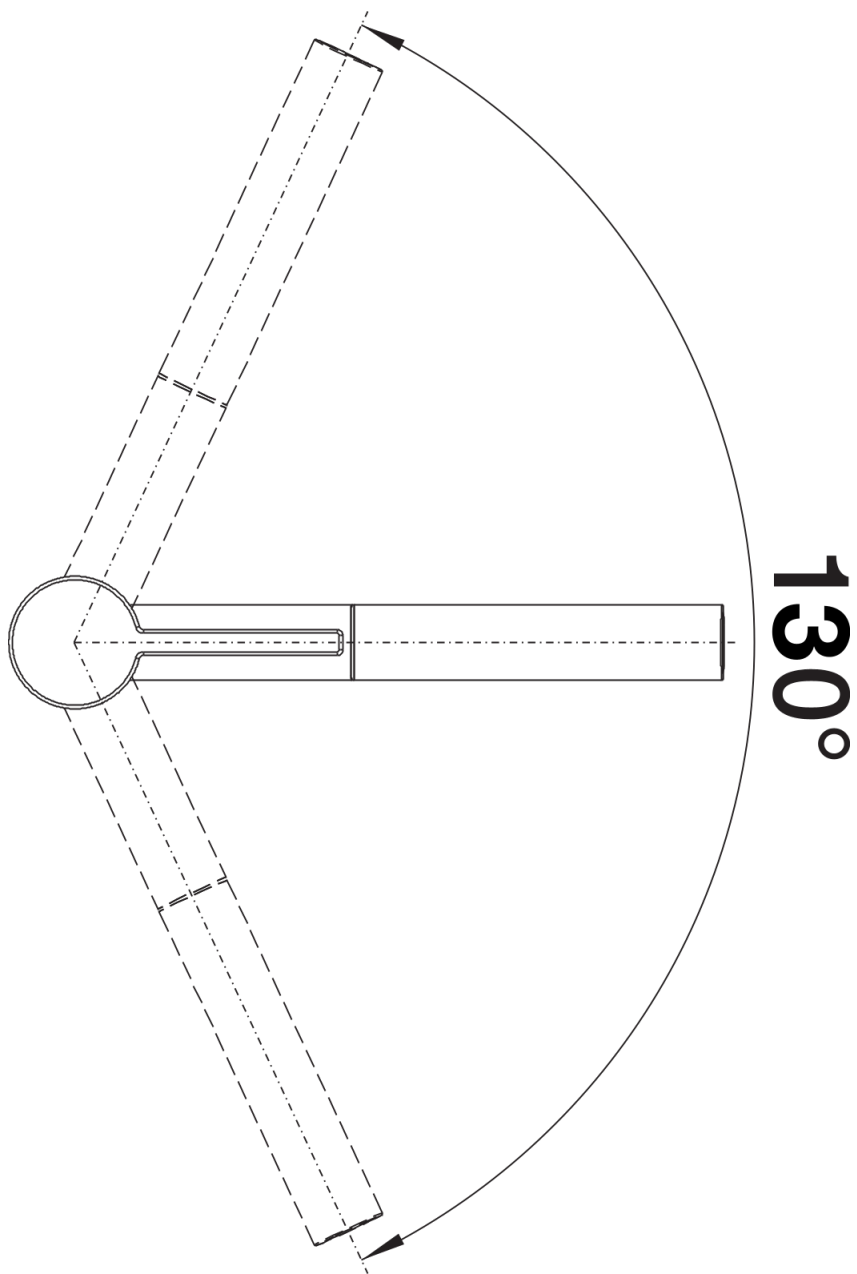

Datový list produktu LINEE-S

Č. pol. 517593

Přednost

- Elegantní design
- Horní páka pro snadný přístup
- Ovládání keramickou kartuší
- Vysoké raménko pro snadné plnění velkých hrnců a váz

Barvy

Dostupné barvy
nerez masiv matný

masiv nerez masiv matný

Obsah dodávky

- Raménko lze otočit o 130°
- Požadován otvor na baterii Ø 35 mm
- S keramickou kartuší
- Sprchová hadice s kovovým opláštěním
- Pružné připojovací hadice dlouhé 450 mm a 3/8" matice pro obzvláště snadnou a bezpečnou instalaci
- Patentovaný perlátor pro redukci usazování vodního kamene
- Stabilizační deska pro vyšší stabilitu baterie při montáži do nerezových dřezů
- Se zpětným ventilem, což zabraňuje zpětnému toku podle normy EN 1717
- Certifikace LGA
- Certifikace DVGW

Detaily

Rozsah otáčení

Pohled ze strany