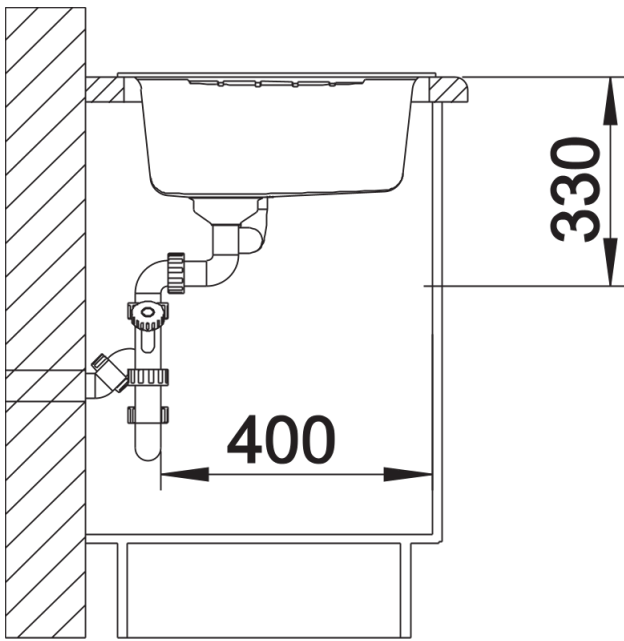

## Obsah dodávky

---

odtoková sada s prostorově úspornou trubkou, sítkový ventil 3 ½"

## Detaily

---

Dohled

Výřez

Čelní pohled

Pohled ze strany