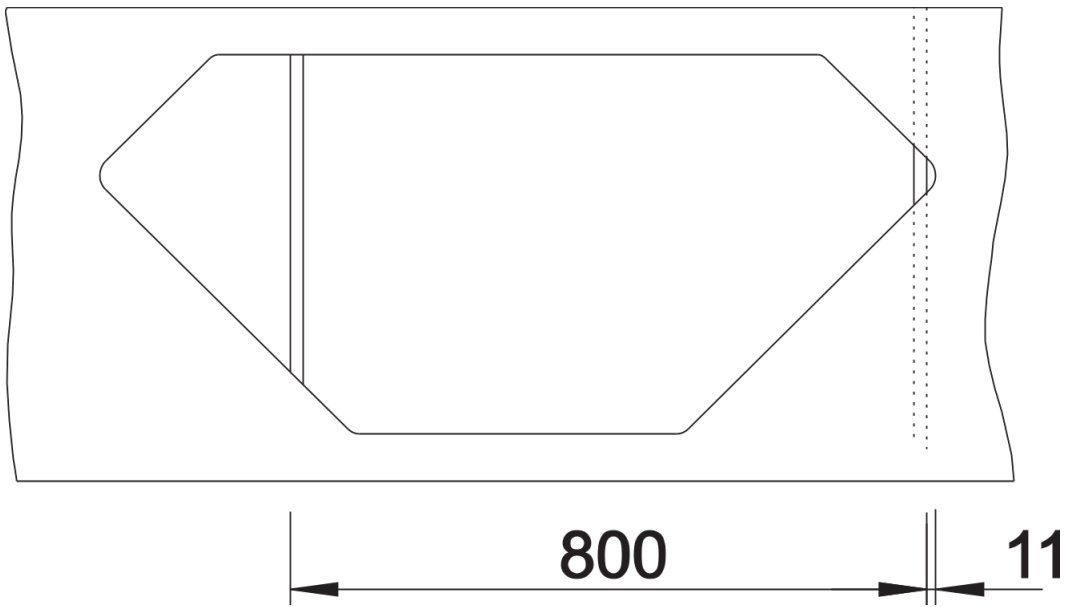

## Obsah dodávky

---

odtoková sada s prostorově úspornou trubkou, sítkový ventil 3 ½"

## Detaily

---

Dohled

Výřez

Čelní pohled

Pohled ze strany