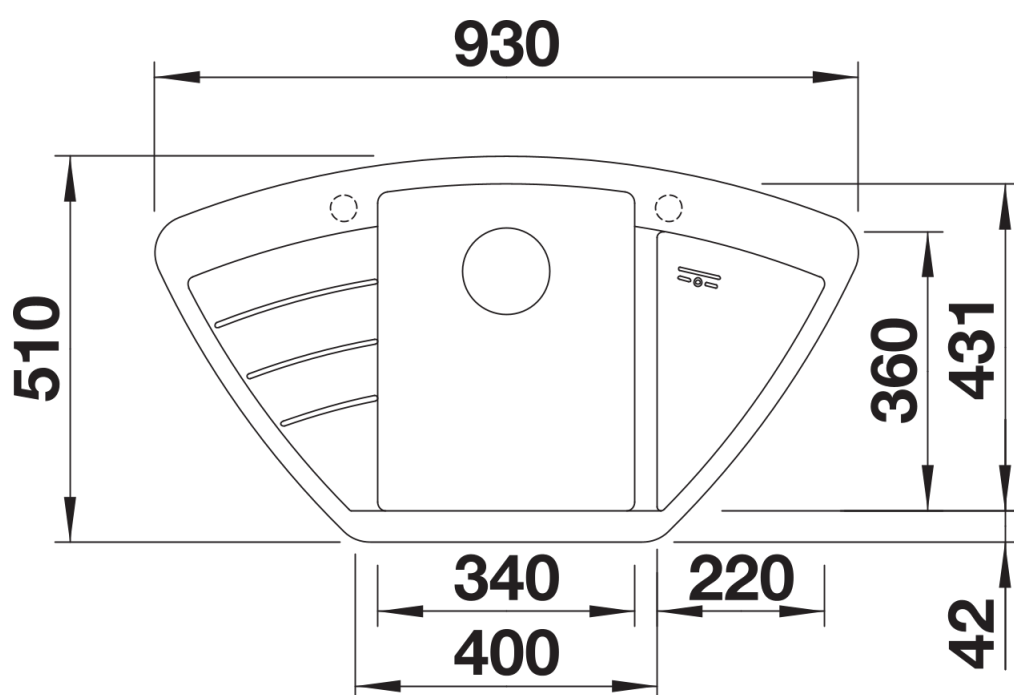

Typy pro plánování

- Výřez podle šablony.

Obsah dodávky

---

odtoková sada s prostorově úspornou trubkou, sítkový ventil 3 ½"

Detaily

Dohled