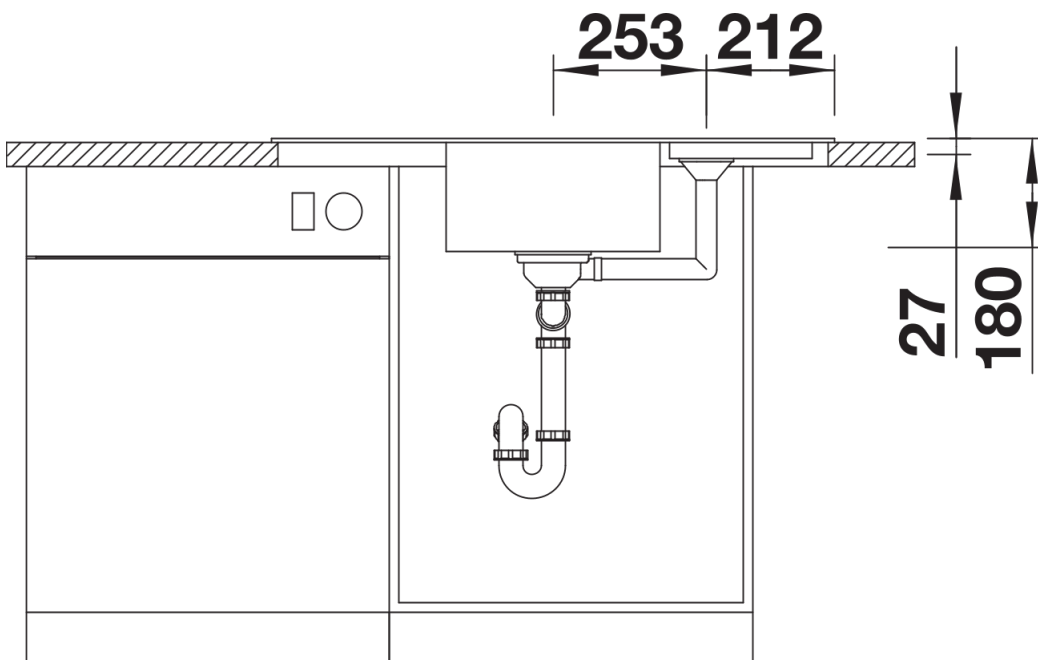

## Obsah dodávky

---

odtoková sada s prostorově úspornou trubkou, sítkový ventil 3 ½"

## Detaily

---

Dohled

Výřez

Čelní pohled

Pohled ze strany