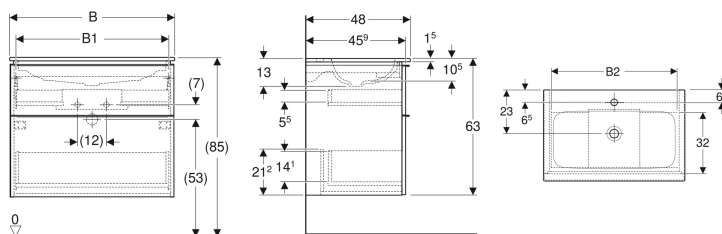

Sada nábytkového umyvadla Geberit iCon s úzkým okrajem a skříňkou, dvě zásuvky a připojení umyvadla

Obrázek s příkladem

Vlastnosti

- Certifikace FSC™ C134279
- Závěsná
- Se dvěma zásuvkami
- Úzký okraj
- Zásuvka s tichým dovíráním
- Madlo k otevírání
- Vyměnitelné madlo
- Zásuvka bez výřezu pro zápachovou uzávěrku