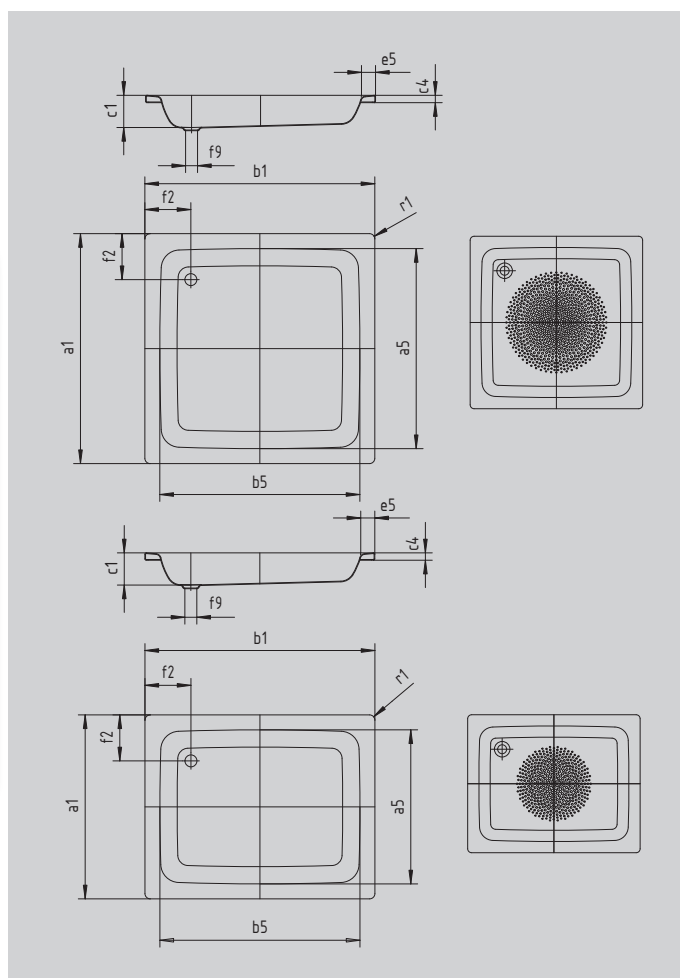

SANIDUSCH

- klasik mezi sprchovými vaničkami
- moderní, čistý design
- v nabídce v obdélníkovém nebo čtvercovém provedení
- ze smaltované oceli KALDEWEI

Ilustrační obrázek

Model		552
Vnější délka	a_1	800 mm
Vnitřní délka	a_5	670 mm
Vnější šířka	b_1	1200 mm
Vnitřní šířka	b_5	1070 mm
Vnitřní hloubka	c_1	140 mm
Výška okraje	c_4	32 mm
Šířka okraje	e_5	65 mm
Vzdálenost okraje vany od středu odtokového otvoru	f_2	200 mm
Průměr odtokového otvoru	f_9	Ø 52 mm
Vnější poloměr	r_1	12 mm
Čistá hmotnost		28 kg
Antislip průměr		Ø 435 mm