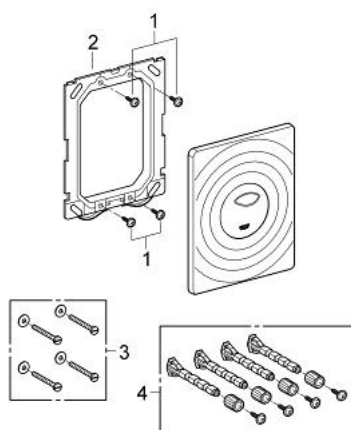

38 861 000 SURF SPLACHOVACÍ TLAČÍTKO

POPIS PRODUKTU

- Barva: Chrom
- pro 2-činné splachování, a nebo funkci start/stop
- pro pneumatický odtokový ventil AV1
- horizontální a vertikální montáž
- 156 x 197 mm
- vyrobená z ABS
- povrchová úprava GROHE Long-Life
- GROHE Water Saving – méně vody, dokonalý průtok
- pro kombinaci s nádržkami Rapid SL a Uniset
- pro použití s Rapid SLX objednejte prosím revizní šachtu 66 791 000 (prodáváno zvlášť)

38 861 000 SURF SPLACHOVACÍ TLAČÍTKO

NÁHRADNÍ DÍLY , dubna 2013 – Nyní

1: Šroub (Č. obj. 6636200M)

2: Nosný rám (Č. obj. 43207000)

3: Upevňovací set (Č. obj. 4308500M)*

4: Upevňovací set (Č. obj. 4215800M)*