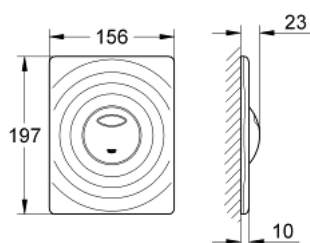

38 861 000 SURF SPLACHOVACÍ TLAČÍTKO

POPIS PRODUKTU

- Barva: Chrom
- pro 2-činné splachování, a nebo funkci start/stop
- pro pneumatický odtokový ventil AV1
- horizontální a vertikální montáž
- 156 x 197 mm
- vyrobená z ABS
- povrchová úprava GROHE Long-Life
- GROHE Water Saving – méně vody, dokonalý průtok
- pro kombinaci s nádržkami Rapid SL a Uniset
- pro použití s Rapid SLX objednejte prosím revizní šachtu 66 791 000 (prodáváno zvlášť)

38 861 000 SURF SPLACHOVACÍ TLAČÍTKO

NÁHRADNÍ DÍLY , dubna 2013 – Nyní

1: Šroub (Č. obj. 6636200M)

2: Nosný rám (Č. obj. 43207000)

3: Upevňovací set (Č. obj. 4308500M)*

4: Upevňovací set (Č. obj. 4215800M)*