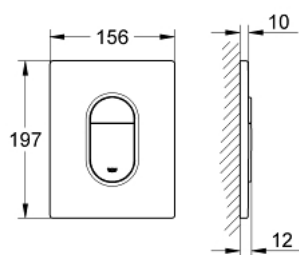

38 844 SH0 ARENA COSMOPOLITAN SPLACHOVACÍ TLAČÍTKO

POPIS PRODUKTU

- Barva: alpská bílá
- pro 2-činné splachování, a nebo funkci start/stop
- pro pneumatický odtokový ventil AV1
- vertikální montáž
- 156 x 197 mm
- vyrobená z ABS
- GROHE Long-Life povrch
- GROHE Water Saving – méně vody, dokonalý průtok
- pro kombinaci s nádržkami Rapid SL a Uniset
- pro použití s Rapid SLX objednejte prosím revizní šachtu 66 791 000 (prodáváno zvlášť)

38 844 SH0 ARENA COSMOPOLITAN SPLACHOVACÍ TLAČÍTKO

NÁHRADNÍ DÍLY , září 2009 – Nyní

1: ovládací tlačítko shora (Č. obj. 42378SH0)

2: Šroub (Č. obj. 6636200M)

3: Nosný rám (Č. obj. 43207000)

4: Upevňovací set (Č. obj. 4308500M)*