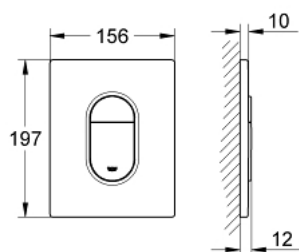

### POPIS PRODUKTU

- Barva: matný chrom
- pro 2-činné splachování, a nebo funkci start/stop
- pro pneumatický odtokový ventil AV1
- vertikální montáž
- 156 x 197 mm
- vyrobená z ABS
- GROHE Long-Life povrch
- GROHE Water Saving – méně vody, dokonalý průtok
- pro kombinaci s nádržkami Rapid SL a Uniset
- pro použití s Rapid SLX objednejte prosím revizní šachtu 66 791 000 (prodáváno zvlášť)