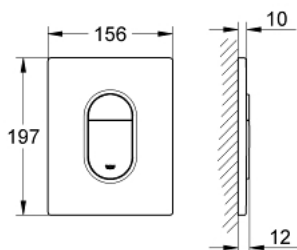

38 844 000 ARENA COSMOPOLITAN SPLACHOVACÍ TLAČÍTKO

POPIS PRODUKTU

- Barva: Chrom
- pro 2-činné splachování, a nebo funkci start/stop
- pro pneumatický odtokový ventil AV1
- vertikální montáž
- 156 x 197 mm
- vyrobená z ABS
- GROHE Water Saving – méně vody, dokonalý průtok
- povrchová úprava GROHE Long-Life
- pro kombinaci s nádržkami Rapid SL a Uniset
- pro použití s Rapid SLX objednejte prosím revizní šachtu 66 791 000 (prodáváno zvlášť)

38 844 000 ARENA COSMOPOLITAN SPLACHOVACÍ TLAČÍTKO

NÁHRADNÍ DÍLY , září 2009 – Nyní

1: ovládací tlačítko shora (Č. obj. 42378000)

2: Šroub (Č. obj. 6636200M)

3: Nosný rám (Č. obj. 43207000)

4: Upevňovací set (Č. obj. 4308500M)*