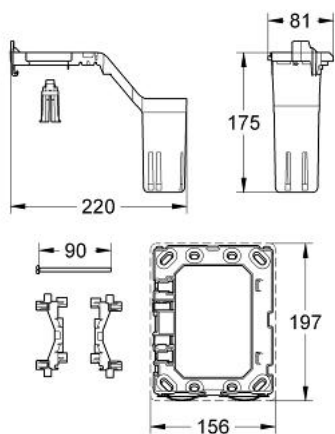

38 796 000 GROHE FRESH PŘESTAVBOVÝ SET

POPIS PRODUKTU

- Barva: Chrom
- pro splachovací nádrž GROHE GD 2 s pneumatickým výtlačným ventilem a standardním revizním otvorem
- Není vhodné pro Skate Cosmopolitan se dřevem nebo skleněných povrchem
- rámeček s funkcí otevírání
- s nádobkou pro umístění tablet
- pouze pro bezchlórové tablety
- pro všechna splachovací tlačítka GROHE 156 x 197 mm

38 796 000 GROHE FRESH PŘESTAVBOVÝ SET

NÁHRADNÍ DÍLY , června 2008 – Nyní

1: Nosný rám (Č. obj. 42358000)

1.1: Šroub (Č. obj. 6636200M)