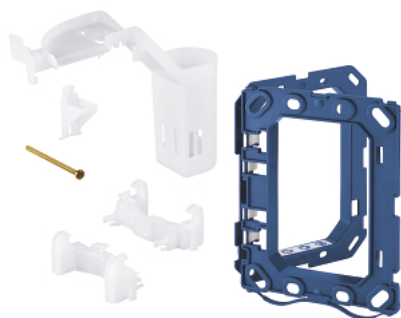

38 796 000 GROHE FRESH PŘESTAVBOVÝ SET

POPIS PRODUKTU

- Barva: Chrom
- pro splachovací nádrž GROHE GD 2 s pneumatickým výtlačným ventilem a standardním revizním otvorem
- Není vhodné pro Skate Cosmopolitan se dřevem nebo skleněných povrchem
- rámeček s funkcí otevírání
- s nádobkou pro umístění tablet
- pouze pro bezchlórové tablety
- pro všechna splachovací tlačítka GROHE 156 x 197 mm

38 796 000 GROHE FRESH PŘESTAVBOVÝ SET

NÁHRADNÍ DÍLY , června 2008 – Nyní

1: Nosný rám (Č. obj. 42358000)

1.1: Šroub (Č. obj. 6636200M)