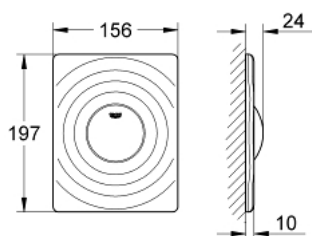

### POPIS PRODUKTU

- Barva: Chrom
- jednočinné splachování
- pro pneumatický odtokový ventil
- horizontální a vertikální montáž
- 156 x 197 mm
- vyrobená z ABS
- povrchová úprava GROHE Long-Life
- GROHE Water Saving – méně vody, dokonalý průtok