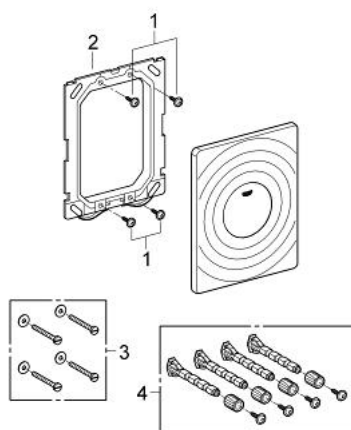

### POPIS PRODUKTU

- Barva: Chrom
- jednočinné splachování
- pro pneumatický odtokový ventil
- horizontální a vertikální montáž
- 156 x 197 mm
- vyrobená z ABS
- povrchová úprava GROHE Long-Life
- GROHE Water Saving – méně vody, dokonalý průtok

### NÁHRADNÍ DÍLY , dubna 2013 – Nyní

1: Šroub (Č. obj. 6636200M)

2: Nosný rám (Č. obj. 43207000)

3: Upevňovací set (Č. obj. 4308500M)\*

4: Upevňovací set (Č. obj. 4215800M)\*

\* Volitelné příslušenství