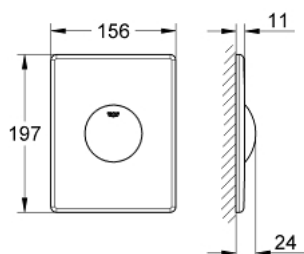

38 573 SH0 SKATE SPLACHOVACÍ TLAČÍTKO

POPIS PRODUKTU

- Barva: alpská bílá
- jednočinné splachování
- pro pneumatický odtokový ventil
- horizontální a vertikální montáž
- 156 x 197 mm
- vyrobená z ABS
- GROHE Water Saving – méně vody, dokonalý průtok

38 573 SH0 SKATE SPLACHOVACÍ TLAČÍTKO

NÁHRADNÍ DÍLY , dubna 2013 – Nyní

1: Šroub (Č. obj. 6636200M)

2: Nosný rám (Č. obj. 43207000)

3: Upevňovací set (Č. obj. 4308500M)*

4: Upevňovací set (Č. obj. 4215800M)*