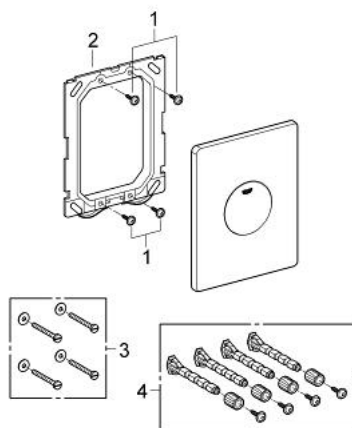

38 573 SH0 SKATE SPLACHOVACÍ TLAČÍTKO

POPIS PRODUKTU

- Barva: alpská bílá
- jednočinné splachování
- pro pneumatický odtokový ventil
- horizontální a vertikální montáž
- 156 x 197 mm
- vyrobená z ABS
- GROHE Water Saving – méně vody, dokonalý průtok

38 573 SH0 SKATE SPLACHOVACÍ TLAČÍTKO

NÁHRADNÍ DÍLY , dubna 2013 – Nyní

1: Šroub (Č. obj. 6636200M)

2: Nosný rám (Č. obj. 43207000)

3: Upevňovací set (Č. obj. 4308500M)*

4: Upevňovací set (Č. obj. 4215800M)*