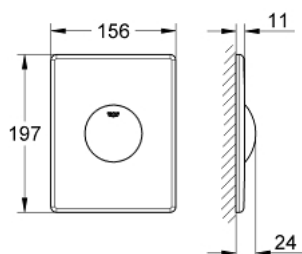

### POPIS PRODUKTU

- Barva: Chrom
- jednočinné splachování
- pro pneumatický odtokový ventil
- horizontální a vertikální montáž
- 156 x 197 mm
- vyrobená z ABS
- povrchová úprava GROHE Long-Life
- GROHE Water Saving – méně vody, dokonalý průtok