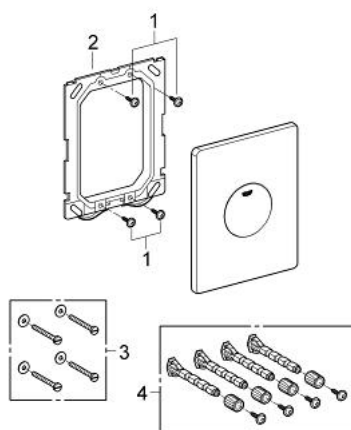

### POPIS PRODUKTU

- Barva: Chrom
- jednočinné splachování
- pro pneumatický odtokový ventil
- horizontální a vertikální montáž
- 156 x 197 mm
- vyrobená z ABS
- povrchová úprava GROHE Long-Life
- GROHE Water Saving – méně vody, dokonalý průtok

### NÁHRADNÍ DÍLY , dubna 2013 – Nyní

1: Šroub (Č. obj. 6636200M)

2: Nosný rám (Č. obj. 43207000)

3: Upevňovací set (Č. obj. 4308500M)\*

4: Upevňovací set (Č. obj. 4215800M)\*

\* Volitelné příslušenství