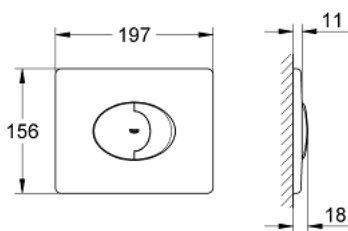

### POPIS PRODUKTU

- Barva: Chrom
- pro 2-činné splachování, a nebo funkci start/stop
- pro pneumatický odtokový ventil AV1
- horizontální montáž
- 156 x 197 mm
- vyrobená z ABS
- GROHE Water Saving – méně vody, dokonalý průtok
- povrchová úprava GROHE Long-Life
- pro kombinaci s nádržkami Rapid SL a Uniset
- pro použití s Rapid SLX objednejte prosím revizní šachtu 66 791 000 (prodáváno zvlášť)