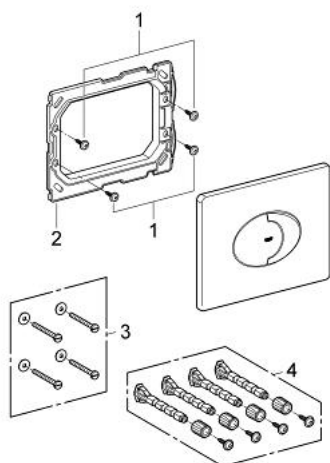

### POPIS PRODUKTU

- Barva: Chrom
- pro 2-činné splachování, a nebo funkci start/stop
- pro pneumatický odtokový ventil AV1
- horizontální montáž
- 156 x 197 mm
- vyrobená z ABS
- GROHE Water Saving – méně vody, dokonalý průtok
- povrchová úprava GROHE Long-Life
- pro kombinaci s nádržkami Rapid SL a Uniset
- pro použití s Rapid SLX objednejte prosím revizní šachtu 66 791 000 (prodáváno zvlášť)

### NÁHRADNÍ DÍLY , dubna 2013 – Nyní

1: Šroub (Č. obj. 6636200M)

2: Nosný rám (Č. obj. 43207000)

3: Upevňovací set (Č. obj. 4308500M)\*

4: Upevňovací set (Č. obj. 4215800M)\*

\* Volitelné příslušenství