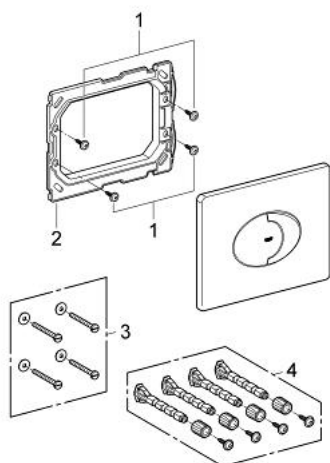

38 506 SH0 SKATE AIR SPLACHOVACÍ TLAČÍTKO

POPIS PRODUKTU

- Barva: alpská bílá
- pro 2-činné splachování, a nebo funkci start/stop
- pro pneumatický odtokový ventil AV1
- horizontální montáž
- vyrobená z ABS
- 156 x 197 mm
- GROHE Water Saving – méně vody, dokonalý průtok
- pro kombinaci s nádržkami Rapid SL a Uniset
- pro použití s Rapid SLX objednejte prosím revizní šachtu 66 791 000 (prodáváno zvlášť)

38 506 SH0 SKATE AIR SPLACHOVACÍ TLAČÍTKO

NÁHRADNÍ DÍLY , dubna 2013 – Nyní

1: Šroub (Č. obj. 6636200M)

2: Nosný rám (Č. obj. 43207000)

3: Upevňovací set (Č. obj. 4308500M)*

4: Upevňovací set (Č. obj. 4215800M)*