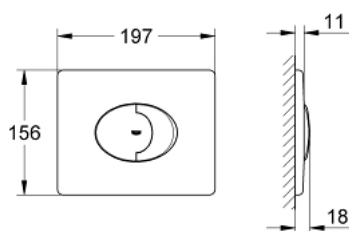

38 506 SH0 SKATE AIR SPLACHOVACÍ TLAČÍTKO

POPIS PRODUKTU

- Barva: alpská bílá
- pro 2-činné splachování, a nebo funkci start/stop
- pro pneumatický odtokový ventil AV1
- horizontální montáž
- vyrobená z ABS
- 156 x 197 mm
- GROHE Water Saving – méně vody, dokonalý průtok
- pro kombinaci s nádržkami Rapid SL a Uniset
- pro použití s Rapid SLX objednejte prosím revizní šachtu 66 791 000 (prodáváno zvlášť)

38 506 SH0 SKATE AIR SPLACHOVACÍ TLAČÍTKO

NÁHRADNÍ DÍLY , dubna 2013 – Nyní

1: Šroub (Č. obj. 6636200M)

2: Nosný rám (Č. obj. 43207000)

3: Upevňovací set (Č. obj. 4308500M)*

4: Upevňovací set (Č. obj. 4215800M)*