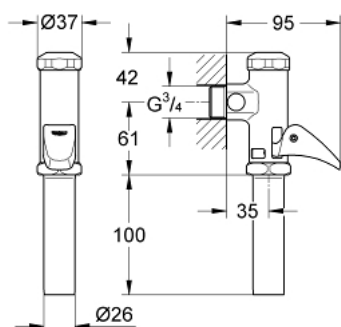

### POPIS PRODUKTU

- Barva: Chrom
- DN 20
- mosaz
- povrchová úprava GROHE Long-Life
- pro klosety s mělkým a hlubokým splachováním
- s nastavením splachovacího proudu

### NÁHRADNÍ DÍLY , května 2006 – Nyní

- 1: Kryt se svorkou (Č. obj. 43103000)
- 2: Pist (Č. obj. 43448000)
- 2.1: Manžeta (Č. obj. 4376500M)
- 3: Kompletní páka (Č. obj. 43056000)
- 4: Odpad (Č. obj. 43316000)
- 5: Pouzdro (Č. obj. 42923000)
- 6: Škrtidlo (Č. obj. 43388000)
- 7: Sada těsnění (Č. obj. 43706000)\*