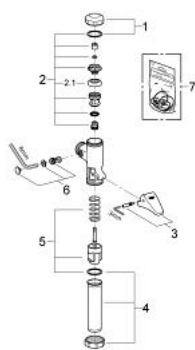

### NÁHRADNÍ DÍLY , května 2006 – Nyní

- 1: Kryt se svorkou (Č. obj. 43103000)
- 2: Pist (Č. obj. 43448000)
- 2.1: Manžeta (Č. obj. 4376500M)
- 3: Kompletní páka (Č. obj. 43056000)
- 4: Odpad (Č. obj. 43316000)
- 5: Pouzdro (Č. obj. 42923000)
- 6: Škrtidlo (Č. obj. 43388000)
- 7: Sada těsnění (Č. obj. 43706000)\*