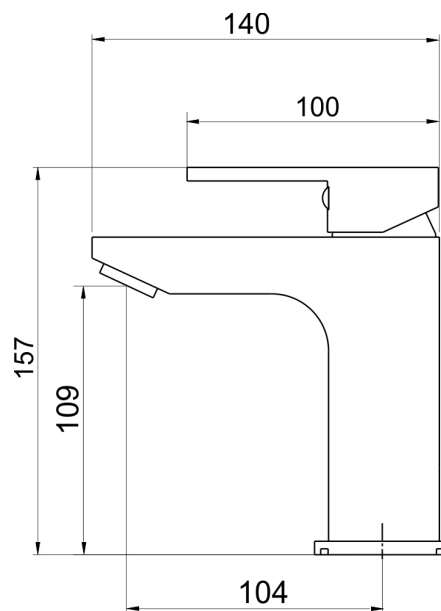

36001/1,0

Umyvadlová baterie bez výpusti EDGE chrom

EAN :8590309061298

Intrastat :84818011

Provedení : chrom

Hmotnost : 1,825 kg (brutto)

Kvalitní a odolná keramická kartuše 35 mm s prodlouženou zárukou 5 let. Prvotřídní chromové provedení. Umyvadlová baterie bez výpusti. Součástí baterie jsou přívodní hadičky.

Nazev	Hodnota	Jednotka
Příslušenství	bez uzávěru výpusti	
Hloubka krabice	300	mm
Výška krabice	90	mm
Šířka krabice	210	mm
Typ ramene	pevné	
Provedení	chrom	
Výška výrobku	150	mm
Šířka výrobku	50	mm
Hloubka výrobku	145	mm
Záruka na těsnost kartuše	5	rok
Typ kartuše	35	mm
Materiál	mosaz	