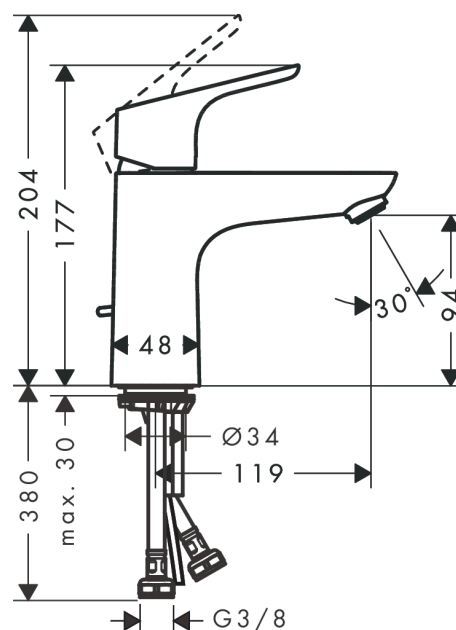

Focus

Páková umyvadlová baterie 100 s odtokovou soupravou s táhlem

Povrchová úprava: **chrom** Číslo položky: **31607000**

Popis

Vlastnosti

- obsahuje: páková umyvadlová baterie, odtoková souprava
- ComfortZone: 100
- výtok: 119 mm
- výška výtoku: 94 mm
- varianta rukojeti: páčková rukojeť
- druh proudu: normální proud
- maximální průtokové množství při 3 barech: 5 l/min
- keramická kartuše
- nastavitelné omezení teploty
- vhodné pro průtokový ohřívač
- odtoková sada s táhlem G 1
- materiál odtokové soupravy: kov
- způsob montáže: Přípojky G 3/8
- rozměr přívodů: DN15
- EU taxonomie: max. 6 l/min - podstatný přínos pro životní prostředí (SC)

Technologie

Certifikáty / Udržitelnost

Obrázek výrobku

Kótovaný výkres

Focus

Páková umyvadlová baterie 100 s odtokovou soupravou s táhlem

Povrchová úprava: **chrom** Číslo položky: **31607000**

Průtokový diagram