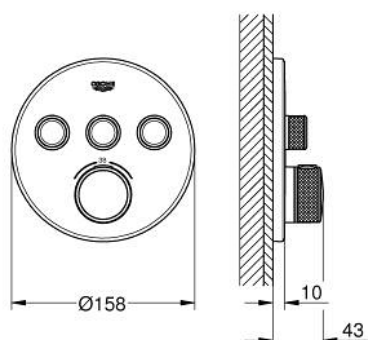

29 508 KF0 GROHTHERM SMARTCONTROL TERMOSTAT PRO PODOMÍTKOVOU INSTALACI S TŘEMI VENTILY

POPIS PRODUKTU

- Barva: phantom black
- sada pro kompletní instalaci pomocí podomítkového tělesa
- GROHE Rapido SmartBox 35 600/35 604
- kovová rozeta s GROHE FastFixation (krytá rozeta s těsněním, skryté připevnění), nastavitelná 6°
- GROHE Long-Life povrch
- SmartControl tlačítko ON-OFF, ovládání proudu od GROHE Water Saving do plného proudu Full Flow
- vyměnitelné symboly
- Kompaktní kartuše GROHE TurboStat s voskovaným termočlánkem
- GROHE ProGrip s rýhovanou strukturou
- Tlačítková pojistka GROHE SafeStop na 38 °C
- Volitelný omezovač teploty GROHE SafeStop Plus na úrovni 43°C / 46°C
- vestavěné jednosměrné ventily a zachytávače nečistot
- výstupy mohou být spuštěny současně
- bez podomítkového tělesa
- průtok:výstup A = 23 l/min výstup B = 27 l/min výstup C = 23 l/min výstup A + B = 33 l/min výstup A + B + C = 36 l/min
- exkluzivně v kanálu Professional