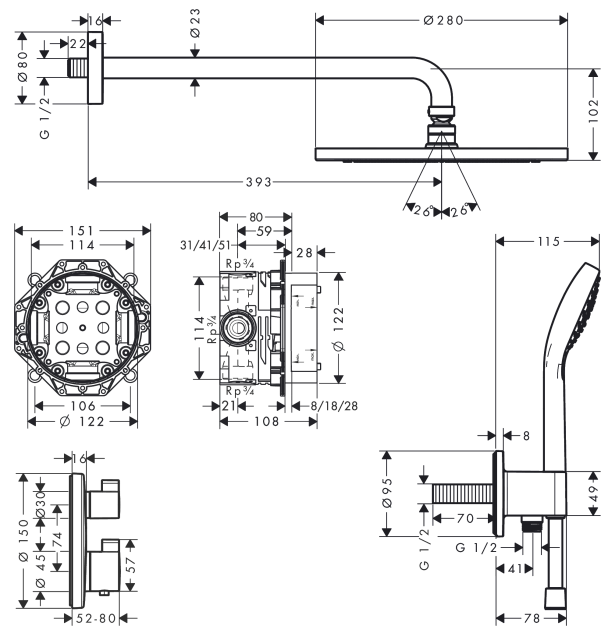

Croma

Sprchový systém 280 1jet s termostatem Ecostat S

Povrchová úprava: **chrom** Číslo položky: **27954000**

Popis

Vlastnosti

- obsahuje: hlavová sprcha, ruční sprcha, sprchové rameno, Termostát, základní těleso, připojení hadice, sprchová hadice
- velikost sprchové hlavice: 280 mm
- druhy proudu horní sprchy: RainAir
- ruční sprcha s proudy: Rain, IntenseRain, TurboRain
- maximální průtokové množství při 3 barech: 15,6 l/min
- minimální průtokový tlak: 1,5 barů
- minimální provozní tlak: 1,5 barů
- maximální provozní tlak: 6 barů
- otočná koncovka zabraňuje zamotání hadice
- způsob montáže: základní těleso

Technologie

Obrázek výrobku

Kótovaný výkres

Průtokový diagram