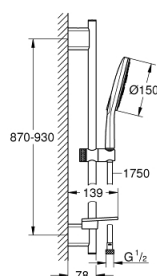

26 594 000 RAINSHOWER SMARTACTIVE 150 SPRCHOVÝ SET S TYČÍ, 3 PROUDY

POPIS PRODUKTU

- Barva: Chrom
- součásti:
 - Rainshower SmartActive 150 ruční sprcha (26 590)
 - maximální průtok (při tlaku 3 bary): 8,5 l/min
 - sprchová tyč 900 mm
 - s nástěnnými kovovými držáky
 - Silverflex sprchová hadice 1 750 mm 1/2" x 1/2" (28 388)
 - GROHE EasyReach polička
 - GROHE Water Saving – méně vody, dokonalý průtok
 - GROHE DreamSpray – perfektní proud vody
 - GROHE FastFixation Plus nastavitelná vzdálenost mezi držáky pro přizpůsobení do stávajících otvorů
 - GROHE TileFix nastavitelná hloubka na horním a dolním držáku
- Odvápňovací systém SpeedClean
- Izolace Inner WaterGuide pro delší životnost
- Zarážka TwistStop zabraňující kroucení hadice
- vhodná pro průtokové ohřívače

26 594 000 RAINSHOWER SMARTACTIVE 150 SPRCHOVÝ SET S TYČÍ, 3 PROUDY

NÁHRADNÍ DÍLY , března 2018 – Nyní

- 1: Držák sprchové tyče (Č. obj. 48425000)
- 2: Vodící prvek (Č. obj. 48424000)
- 3: Miska na mýdlo (Č. obj. 48426000)
- 4: Sítko (Č. obj. 0700200M)