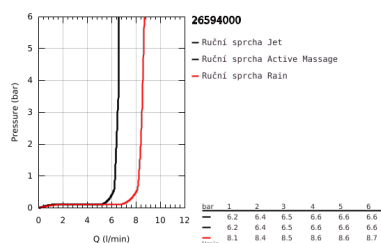

26 594 000 RAINSHOWER SMARTACTIVE 150 SPRCHOVÝ SET S TYČÍ, 3 PROUDY

POPIS PRODUKTU

- Barva: Chrom
- součásti:
 - Rainshower SmartActive 150 ruční sprcha (26 590)
 - maximální průtok (při tlaku 3 bary): 8,5 l/min
 - sprchová tyč 900 mm
 - s nástěnnými kovovými držáky
 - Silverflex sprchová hadice 1 750 mm 1/2" x 1/2" (28 388)
 - GROHE EasyReach polička
 - GROHE Water Saving – méně vody, dokonalý průtok
 - GROHE DreamSpray – perfektní proud vody
 - GROHE FastFixation Plus nastavitelná vzdálenost mezi držáky pro přizpůsobení do stávajících otvorů
 - GROHE TileFix nastavitelná hloubka na horním a dolním držáku
- Odvápňovací systém SpeedClean
- Izolace Inner WaterGuide pro delší životnost
- Zarážka TwistStop zabraňující kroucení hadice
- vhodná pro průtokové ohřívače

26 594 000 RAINSHOWER SMARTACTIVE 150 SPRCHOVÝ SET S TYČÍ, 3 PROUDY

NÁHRADNÍ DÍLY , března 2018 – Nyní

- 1: Držák sprchové tyče (Č. obj. 48425000)
- 2: Vodící prvek (Č. obj. 48424000)
- 3: Miska na mýdlo (Č. obj. 48426000)
- 4: Sítko (Č. obj. 0700200M)