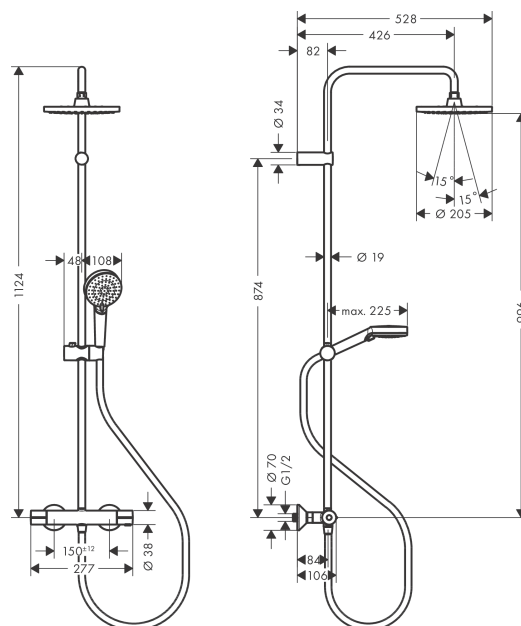

Vernis Blend

Showerpipe 200 1jet s termostatem

Povrchové úpravy: **matná černá** Číslo položky: **26276670**

Popis

Vlastnosti

- obsahuje: horní sprcha, ruční sprcha, sprchový termostát, sprchová hadice, jezdec
- horní sprcha Vernis Blend 200 1jet
- velikost sprchové hlavice: 205 mm
- druh proudu: Rain
- kulový kloub: nastavitelný úhel horní sprchy
- druh proudu ruční sprchy: Rain, IntenseRain
- výškově nastavitelný držák ruční sprchy s jezdcem Push s aretační tlačítkem
- průměr tyče: 19 mm
- délka sprchového ramena: 426 mm
- maximální průtok při 0,3 MPa: 15,9 l/min
- min. průtokový tlak: 0,1 MPa
- termostát Vernis
- bezpečnostní pojistka při 40°C
- předem nastavitelné omezení teplé vody
- ovládání spotřebičů otočením rukojeti
- způsob montáže: instalace na stěnu
- zpětný ventil
- součásti dodávky: Showerpipe s termostatem, rozety, etážky, upevňovací materiál, montážní návod
- minimální provozní tlak: 0,1 MPa
- maximální provozní tlak: 1,0 MPa

Technologie

Obrázek výrobku

Kótovaný výkres

Vernis Blend**Showerpipe 200 1jet s termostatem**Povrchové úpravy: **matná černá** Číslo položky: **26276670****Průtokový diagram**