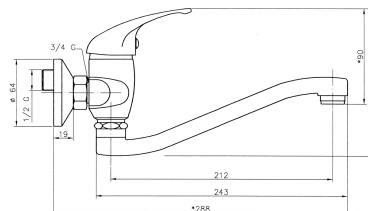

92074,0

Dřezová umyvadlová baterie 100 mm Titania Iris chrom

EAN :8590309108825

Intrastat :84818011

Provedení : chrom

Hmotnost : 1,291 kg (brutto)

Kvalitní a odolná keramická kartuše 35 mm s prodlouženou zárukou 5 let. Prvotřídní chromové provedení. Dřezová nástěnná baterie s roztečí 100 mm a elegantním otočným ramenem s délkou 255 mm.

Nazev	Hodnota	Jednotka
Hloubka krabice	405	mm
Výška krabice	73	mm
Šířka krabice	152	mm
Typ ramene	255	mm
Příslušenství	kompletní	
Hloubka výrobku	250	mm
Výška výrobku	130	mm
Šířka výrobku	240	mm
Připojovací matice	3/4"	
Provedení	chrom	
Záruka na těsnost kartuše	5	rok
Rozteč baterie	100	mm
Typ kartuše	35	mm
Průtok při dyn. tlaku 3 bary-aerátor	20.4	l/min
Materiál	mosaz	