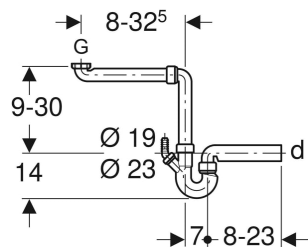

# Dvoukomorová zápachová uzávěrka Geberit pro dřez, s hadicovou přípojkou, vývod vodorovný

## ÚČEL POUŽITÍ

- K připojení dřezů s jednou výlevkou

## VLASTNOSTI

- Připojení pro pračku nebo myčku nádobí k dvoukomorové zápachové uzávěrce

- Vývod vodorovný

## ROZSAH DODÁVKY

- Zaslepovací víčko pro připojení G 1"
- Hadicová přípojka  $\varnothing$  19 / 23 mm
- Připojovací koleno
- Připojovací koleno s převlečnou maticí

Pol. č.	Barva / povrch	d, $\varnothing$ mm	G "	L cm	h cm
152.889.11.1	Alpská bílá	40	1 1/2	15-30	9-30