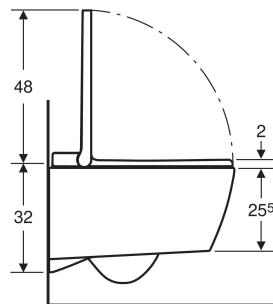

## ÚČEL POUŽITÍ

- Ke komfortnímu používání WC
- K ošetřující očištění anální a vaginální oblasti vodou
- Pro Sigma splachovací nádržky pod omítku 12 cm (od roku výroby 2008)
- Pro ovládací tlačítka Sigma01
- Pro ovládací tlačítka Sigma10
- Pro ovládací tlačítka Sigma20
- Pro ovládací tlačítka Sigma21
- Pro ovládací tlačítka Sigma30
- Pro ovládací tlačítka Sigma50

Pol. č.	Barva / povrch	B cm	H cm	T cm	Třída ochrany Příkon W
146.226.01.1 Nové	WC keramika: bílá / KeraTect Designový kryt: bílý Rám: pochromovaný lesklý	37.5	40	57	I 1850