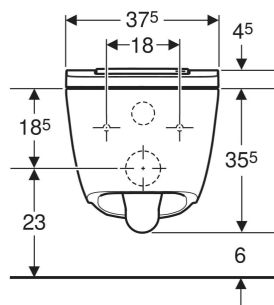

## ÚČEL POUŽITÍ

- Ke komfortnímu používání WC
- K ošetřující očištění anální a vaginální oblasti vodou
- Pro Sigma splachovací nádržky pod omítku 12 cm (od roku výroby 2008)
- Pro ovládací tlačítka Sigma01
- Pro ovládací tlačítka Sigma10
- Pro ovládací tlačítka Sigma20
- Pro ovládací tlačítka Sigma21
- Pro ovládací tlačítka Sigma30
- Pro ovládací tlačítka Sigma50

Pol. č.	Barva / povrch	B cm	H cm	T cm	Třída ochrany Příkon W
146.226.01.1 Nové	WC keramika: bílá / KeraTect Designový kryt: bílý Rám: pochromovaný lesklý	37.5	40	57	I 1850