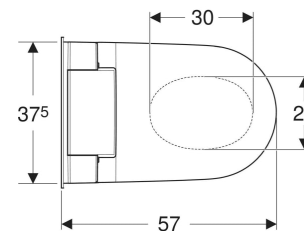

## ÚČEL POUŽITÍ

- Ke komfortnímu používání WC
- K ošetřující očištění anální a vaginální oblasti vodou
- Pro Sigma splachovací nádržky pod omítku 12 cm (od roku výroby 2008)
- Pro ovládací tlačítka Sigma01
- Pro ovládací tlačítka Sigma10
- Pro ovládací tlačítka Sigma20
- Pro ovládací tlačítka Sigma21
- Pro ovládací tlačítka Sigma30
- Pro ovládací tlačítka Sigma50

Pol. č.	Barva / povrch	B cm	H cm	T cm	Třída ochrany Příkon W
146.226.01.1 Nové	WC keramika: bílá / KeraTect Designový kryt: bílý Rám: pochromovaný lesklý	37.5	40	57	I 1850