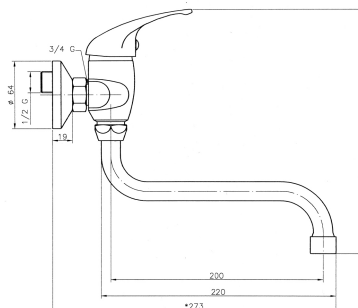

## 92070/T,0

Dřezová umyvadlová baterie 150 mm Titania Iris chrom

EAN :8590309103714

Intrastat :84818011

Provedení : chrom

Hmotnost : 1,261 kg (brutto)

Kvalitní a odolná keramická kartuše 35 mm s prodlouženou zárukou 5 let. Prvotřídní chromové provedení. Dřezová nástěnná baterie s roztečí 150 mm a trubkovým otočným ramenem s délkou 225 mm.

Nazev	Hodnota	Jednotka
Hloubka krabice	405	mm
Výška krabice	73	mm
Šířka krabice	152	mm
Typ ramene	220	mm
Příslušenství	kompletní	
Provedení	chrom	
Výška výrobku	250	mm
Šířka výrobku	180	mm
Hloubka výrobku	240	mm
Připojovací matice	3/4"	
Záruka na těsnost kartuše	5	rok
Rozteč baterie	150	mm
Typ kartuše	35	mm
Průtok při dyn. tlaku 3 bary-aerátor	19.8	l/min
Materiál	mosaz	