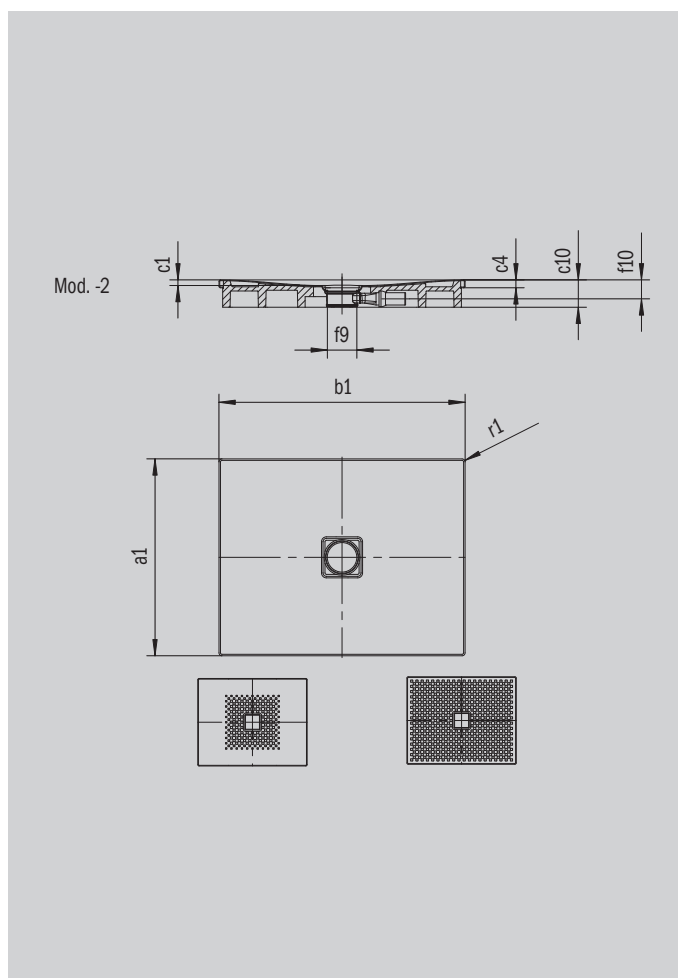

CONOFLAT

- Čistý, puristický design
- Vysoký komfort při stání díky plochému smaltovanému krytu odtoku, který je zcela zapuštěn do plochy sprchové vaničky
- Může být nainstalována zcela v úrovni podlahy
- Ideální doplněk k vaně CONODUO a umyvadlu CONO
- Designed by Sottsass Associati
- Ze smaltované oceli KALDEWEI

Ilustrační obrázek

| Model 791 | KA 120 vodorovná | KA 120 plochá | KA 120 svislá |
|------------------------|------------------|---------------|---------------|
| Celková montážní výška | 106 | 86 | 49 |
| Stavební výška | 83 | 63 | 83 |

| Model | | 791-2 |
|--|----------|---------------|
| Vnější délka [mm] | a_1 | 800 mm |
| Vnější šířka [mm] | b_1 | 1300 mm |
| Vnitřní hloubka [mm] | c_1 | 23 mm |
| Výška okraje [mm] | c_4 | 32 mm |
| Výška s polystyrénovým nosičem [mm] | c_{10} | 110 mm |
| Průměr odtokového otvoru [mm] | f_9 | Ø 120 mm |
| Připojovací výška odtokové soupravy [mm] | f_{10} | 76 mm |
| Vnější poloměr [mm] | r_1 | 12 mm |
| Čistá hmotnost [kg] | | 28 kg |
| Antislip | | 492 x 492 mm |
| Celoplošný antislip | | 740 x 1220 mm |
| ANTISLIP SECURE PLUS | | Celoplošný |