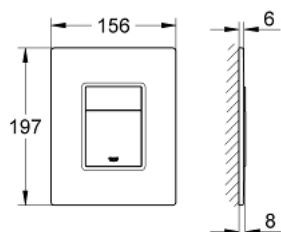

### POPIS PRODUKTU

- Barva: měsíční bílá
- se skleněným povrchem
- pro 2-činné splachování, a nebo funkci start/stop
- pro pneumatický odtokový ventil AV1
- horizontální a vertikální montáž
- 156 x 197 mm
- vyrobeno z bezpečnostního skla není možno kombinovat s Grohe fresh
- upevňovací set
- není vhodné pro nádržky 6 l
- GROHE Water Saving – méně vody, dokonalý průtok
- pro kombinaci s nádržkami Rapid SL a Uniset
- pro použití s Rapid SLX objednejte prosím revizní šachtu 66 791 000 (prodáváno zvlášť)