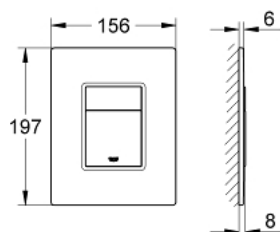

38 845 KS0 SKATE COSMOPOLITAN SPLACHOVACÍ TLAČÍTKO

POPIS PRODUKTU

- Barva: velvet black - černá
- se skleněným povrchem
- pro 2-činné splachování, a nebo funkci start/stop
- pro pneumatický odtokový ventil AV1
- horizontální a vertikální montáž
- 156 x 197 mm
- vyrobeno z bezpečnostního skla není možno kombinovat s Grohe fresh
- upevňovací set
- není vhodné pro nádržky 6 l
- GROHE Long-Life povrch
- GROHE Water Saving – méně vody, dokonalý průtok
- pro kombinaci s nádržkami Rapid SL a Uniset
- pro použití s Rapid SLX objednejte prosím revizní šachtu 66 791 000 (prodáváno zvlášť)

38 845 KS0 SKATE COSMOPOLITAN SPLACHOVACÍ TLAČÍTKO

NÁHRADNÍ DÍLY , října 2009 – Nyní

1: ovládací tlačítko shora (Č. obj. 42369KS0)