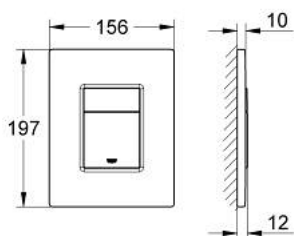

38 732 SH0 SKATE COSMOPOLITAN SPLACHOVACÍ TLAČÍTKO

POPIS PRODUKTU

- Barva: alpská bílá
- pro 2-činné splachování, a nebo funkci start/stop
- pro pneumatický odtokový ventil AV1
- horizontální a vertikální montáž
- 156 x 197 mm
- vyrobená z ABS
- GROHE Long-Life povrch
- GROHE Water Saving – méně vody, dokonalý průtok
- pro kombinaci s nádržkami Rapid SL a Uniset
- pro použití s Rapid SLX objednejte prosím revizní šachtu 66 791 000 (prodáváno zvlášť)

38 732 SH0 SKATE COSMOPOLITAN SPLACHOVACÍ TLAČÍTKO

NÁHRADNÍ DÍLY , února 2010 – Nyní

1: ovládací tlačítko shora (Č. obj. 42371SH0)

2: Šroub (Č. obj. 6636200M)

3: Nosný rám (Č. obj. 43207000)

4: Upevňovací set (Č. obj. 4308500M)*