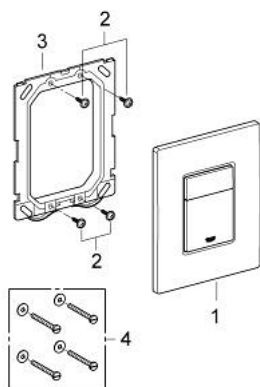

38 732 SH0 SKATE COSMOPOLITAN SPLACHOVACÍ TLAČÍTKO

POPIS PRODUKTU

- Barva: alpská bílá
- pro 2-činné splachování, a nebo funkci start/stop
- pro pneumatický odtokový ventil AV1
- horizontální a vertikální montáž
- 156 x 197 mm
- vyrobená z ABS
- GROHE Long-Life povrch
- GROHE Water Saving – méně vody, dokonalý průtok
- pro kombinaci s nádržkami Rapid SL a Uniset
- pro použití s Rapid SLX objednejte prosím revizní šachtu 66 791 000 (prodáváno zvlášť)

38 732 SH0 SKATE COSMOPOLITAN SPLACHOVACÍ TLAČÍTKO

NÁHRADNÍ DÍLY , února 2010 – Nyní

1: ovládací tlačítko shora (Č. obj. 42371SH0)

2: Šroub (Č. obj. 6636200M)

3: Nosný rám (Č. obj. 43207000)

4: Upevňovací set (Č. obj. 4308500M)*